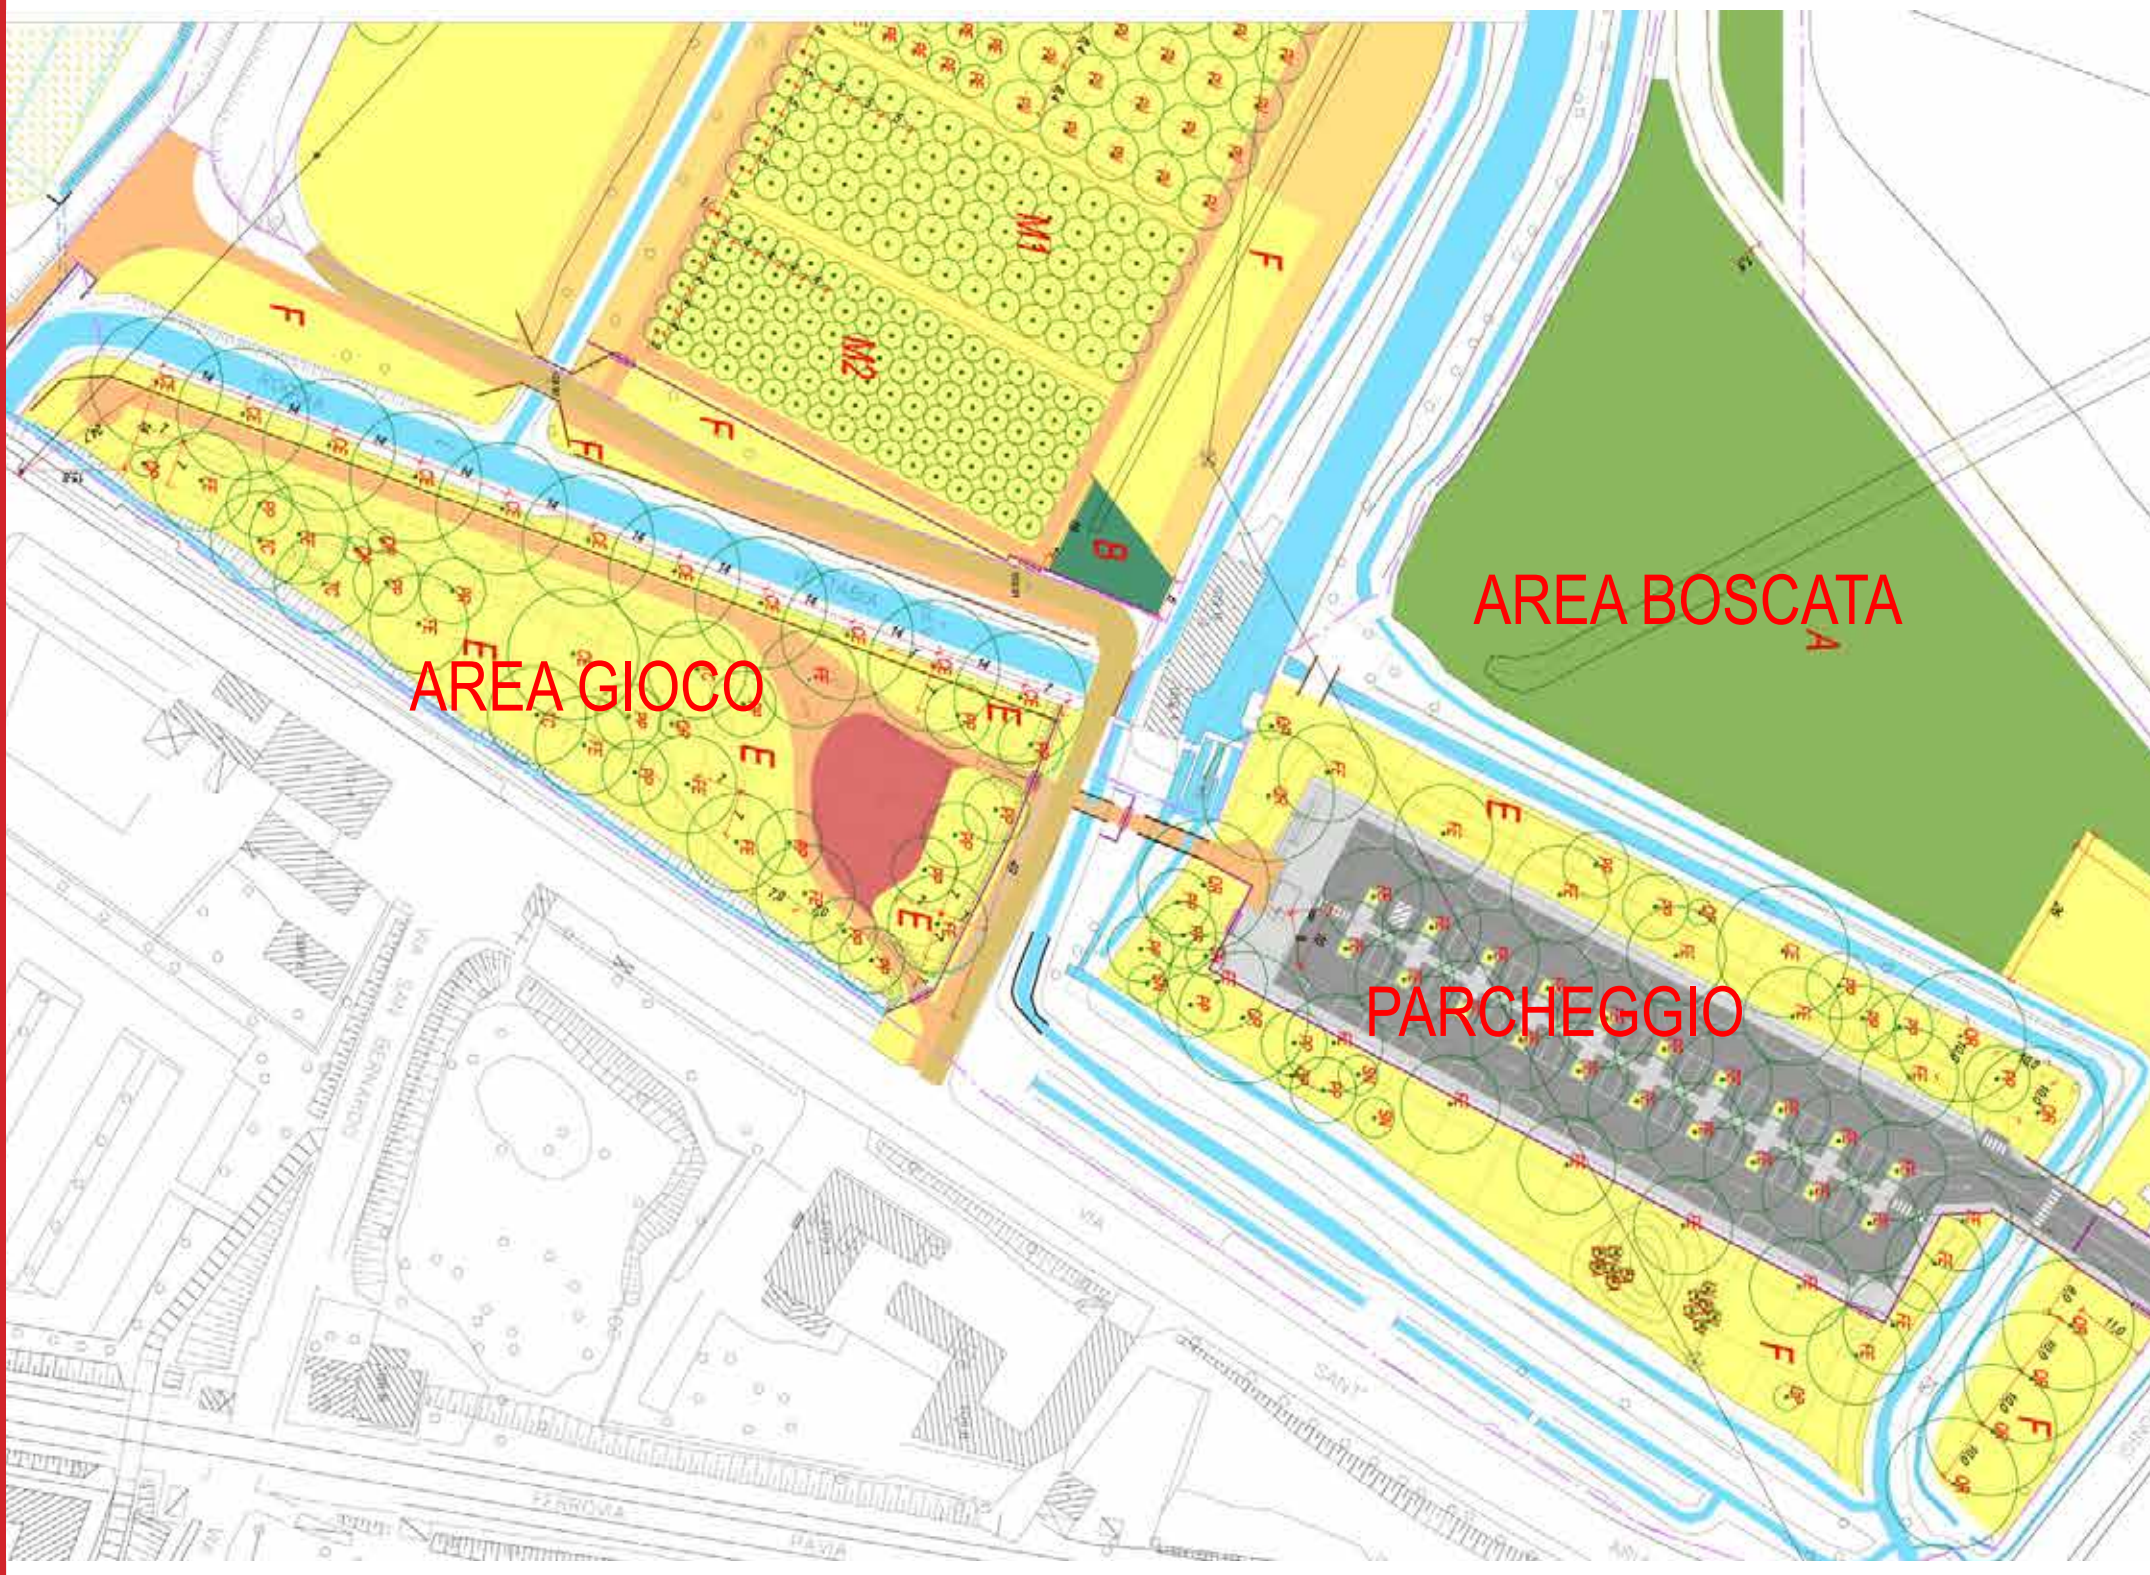

direttore dei lavori Franco Galli  
direttori operativi Osvaldo Cavignera,  
Alessandro Bianchi

PARCO AGRICOLO URBANO DELLA VALLE DELLA VETTABBIA

**IL BOSCO DELLA VETTABIA**

**IL NOCETO**

**LA ROGGIA DELL'ACCESSIO**

**IL BOSCO UMIDO ECOSISTEMA FILTRO**

PARCO AGRICOLA URBANO DELLA VALLE DELLA VETTABBIA

IL BOSCO DELLA GEROLA

LA MARCITA DI CHIARAVALLE

Rimboscimento a onda Tipo A

Scala 1:100

Sezto 3 X 2

Rimboscimento Tipo B

Scala 1:100

Sezto 3 X 2

PARCO AGRICOLO URBANO DELLA VALLE DELLA VETTABBIA

gruppo	superficie	varietà	numeri	totali			
MELO	4140	Cavilla bianca	12	138			
		Rambour Franc	12				
		Limoncello	12				
		Calvilla rossa estiva	12				
		Pom Giuan	12				
		Regina delle renette	12				
		Pomme Cloche	12				
		Wagner	12				
		Renetta ruggine	12				
		Florina	12				
PERO	1440	Passa Crassana	6	48			
		Bulirra pr. Morettini	6				
		Decana d'Inverno	6				
		Curato	6				
		Decana del comizio	6				
		Spadona estiva	6				
		Brutto e Buono	6				
		Bergamotta	6				
		CILEGGIO	2016		Durone di Cesena	5	30
					Mora di Vignola	5	
Durone dell'Anella	5						
Ferrovio	5						
Marasca Piemonte	5						
M1	1750	Visciola	5	70			
		Melograno	5				
M2	1632	Nocciolo	10	102			
		Sorbo	25				
		Azzenuolo (bianca/rossa)	32				
		Giuggiolo	35				
		Nespole	35				