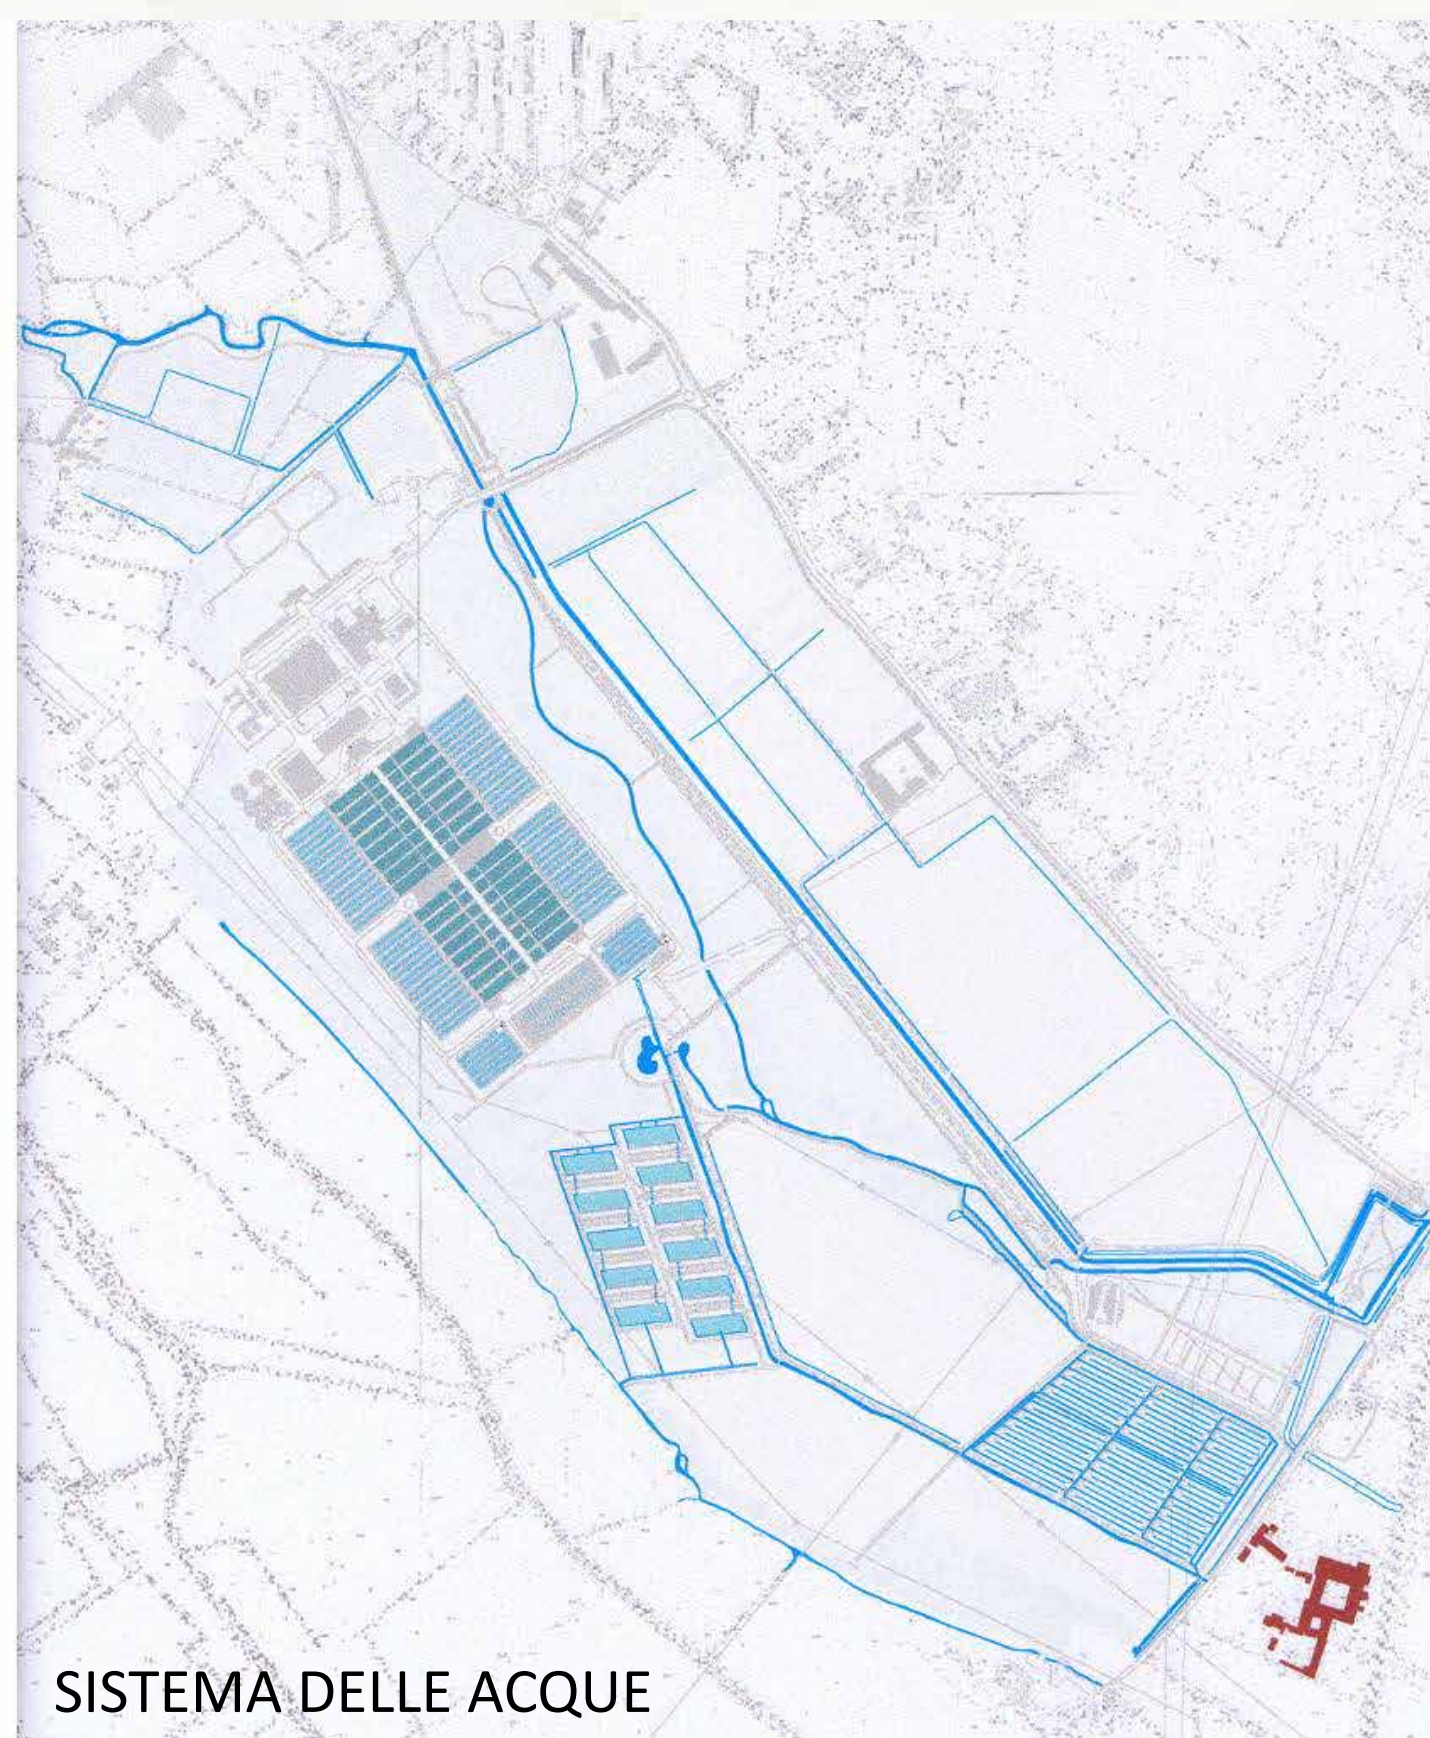

direttore dei lavori Franco Galli  
direttori operativi Osvaldo Cavignera,  
Alessandro Bianchi

PARCO AGRICOLO URBANO DELLA VALLE DELLA VETTABBIA

**IL BOSCO DELLA VETTABIA**

**IL NOCETO**

**LA ROGGIA DELL'ACCESSIO**

**IL BOSCO UMIDO ECOSISTEMA FILTRO**

PARCO AGRICOLA URBANO DELLA VALLE DELLA VETTABBIA

IL BOSCO DELLA GEROLA

LA MARCITA DI CHIARAVALLE

Rimboscimento a onda Tipo A

Scala 1:100

Sezto 3 X 2

Rimboscimento Tipo B

Scala 1:100

Sezto 3 X 2

PARCO AGRICOLO URBANO DELLA VALLE DELLA VETTABBIA

gruppo	superficie	varietà	numeri	totali			
MELO	4140	Cavilla bianca	12	138			
		Rambour Franc	12				
		Limoncello	12				
		Calvilla rossa estiva	12				
		Pom Giuan	12				
		Regina delle renette	12				
		Pomme Cloche	12				
		Wagner	12				
		Renetta ruggine	12				
		Florina	12				
PERO	1440	Passa Crassana	6	48			
		Bulirra pr. Morettini	6				
		Decana d'Inverno	6				
		Curato	6				
		Decana del comizio	6				
		Spadona estiva	6				
		Brutto e Buono	6				
		Bergamotta	6				
		CILEGGIO	2016		Durone di Cesena	5	30
					Mora di Vignola	5	
Durone dell'Anella	5						
Ferrovio	5						
Marasca Piemonte	5						
M1	1750	Visciola	5	70			
		Melograno	5				
M2	1632	Nocciolo	10	102			
		Sorbo	25				
		Azzenuolo (bianca/rossa)	32				
		Giuggiolo	35				
		Nespole	35				