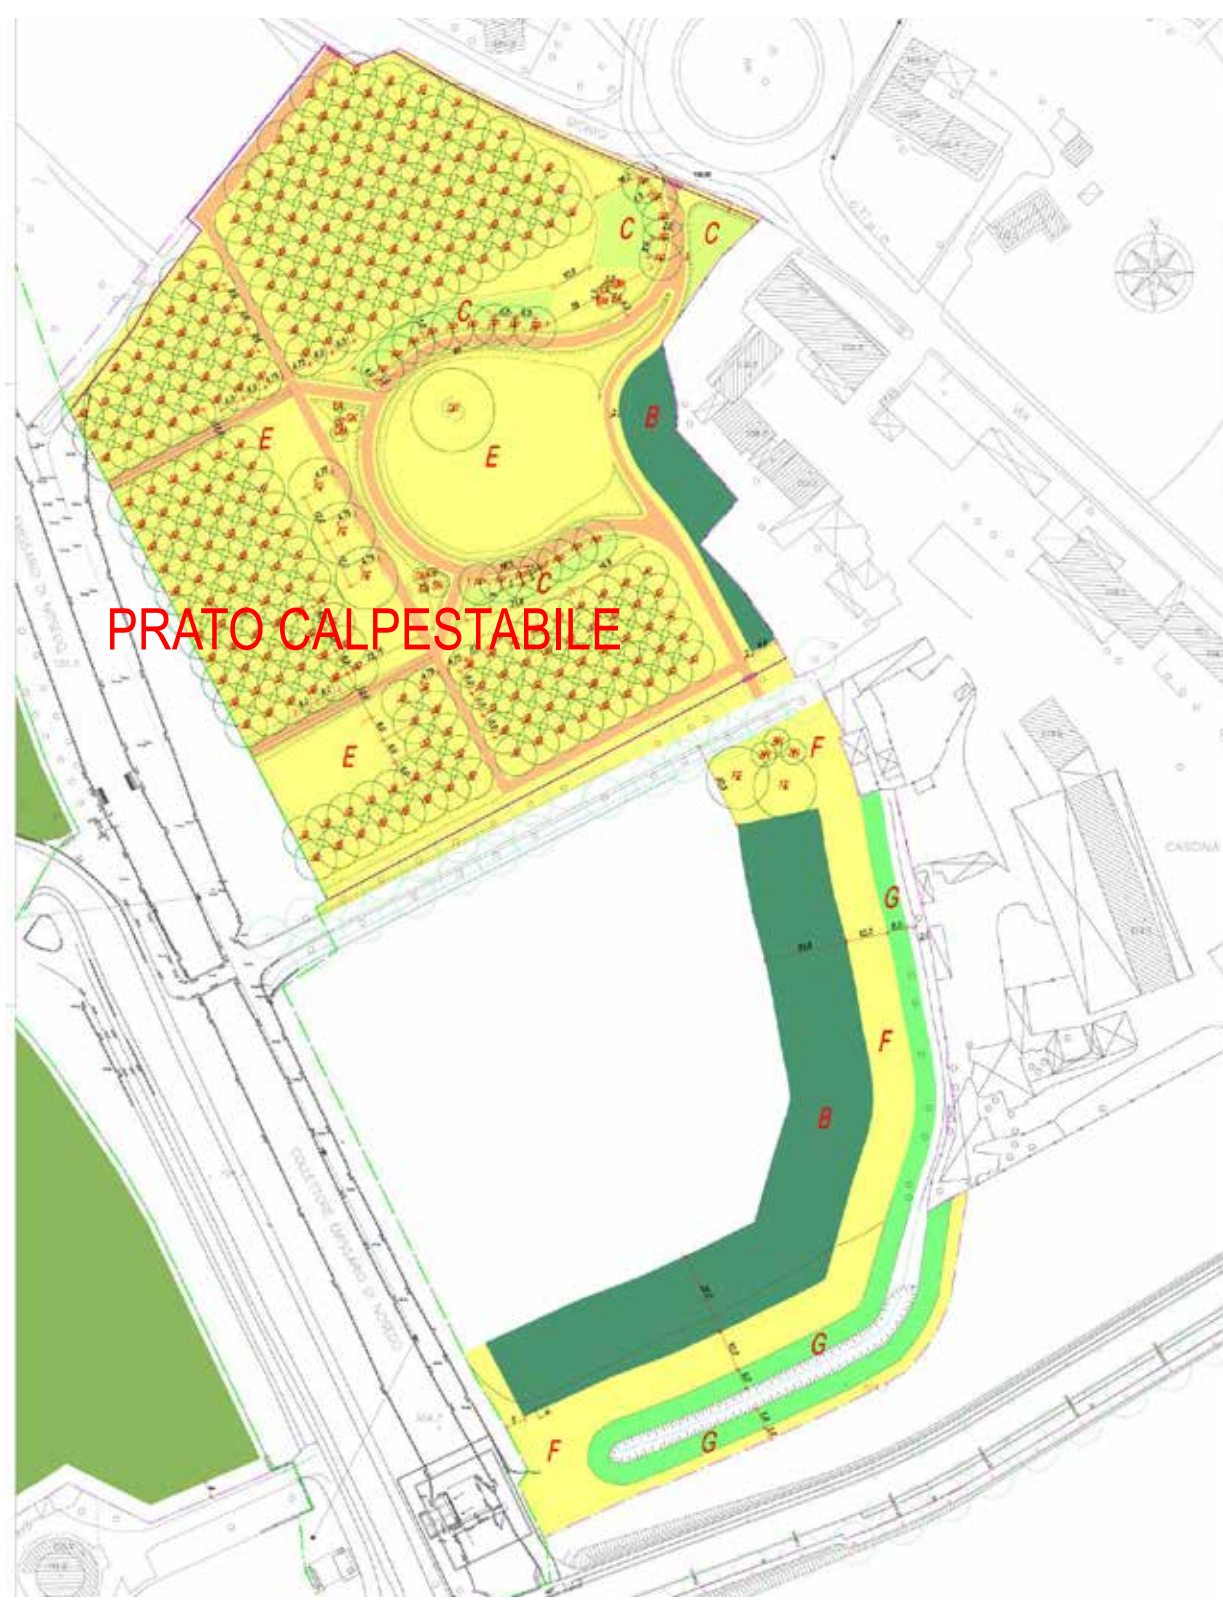

direttore dei lavori Franco Galli  
direttori operativi Osvaldo Cavignera,  
Alessandro Bianchi

PARCO AGRICOLO URBANO DELLA VALLE DELLA VETTABBIA

**IL BOSCO DELLA VETTABIA**

**IL NOCETO**

**LA ROGGIA DELL'ACCESSIO**

**IL BOSCO UMIDO ECOSISTEMA FILTRO**

PARCO AGRICOLA URBANO DELLA VALLE DELLA VETTABBIA

IL BOSCO DELLA GEROLA

LA MARCITA DI CHIARAVALLE

Rimboscimento a onda Tipo A

Scala 1:100

Sezto 3 X 2

Rimboscimento Tipo B

Scala 1:100

Sezto 3 X 2

PARCO AGRICOLO URBANO DELLA VALLE DELLA VETTABBIA

gruppo	superficie	varietà	numeri	totali			
MELO	4140	Cavilla bianca	12	138			
		Rambour Franc	12				
		Limoncello	12				
		Calvilla rossa estiva	12				
		Pom Giuan	12				
		Regina delle renette	12				
		Pomme Cloche	12				
		Wagner	12				
		Renetta ruggine	12				
		Florina	12				
PERO	1440	Passa Crassana	6	48			
		Bulirra pr. Morettini	6				
		Decana d'Inverno	6				
		Curato	6				
		Decana del comizio	6				
		Spadona estiva	6				
		Brutto e Buono	6				
		Bergamotta	6				
		CILEGGIO	2016		Durone di Cesena	5	30
					Mora di Vignola	5	
Durone dell'Anella	5						
Ferrovio	5						
Marasca Piemonte	5						
M1	1750	Visciola	5	70			
		Melograno	5				
M2	1632	Nocciolo	10	102			
		Sorbo	25				
		Azzenuolo (bianca/rossa)	32				
		Giuggiolo	35				
		Nespole	35				