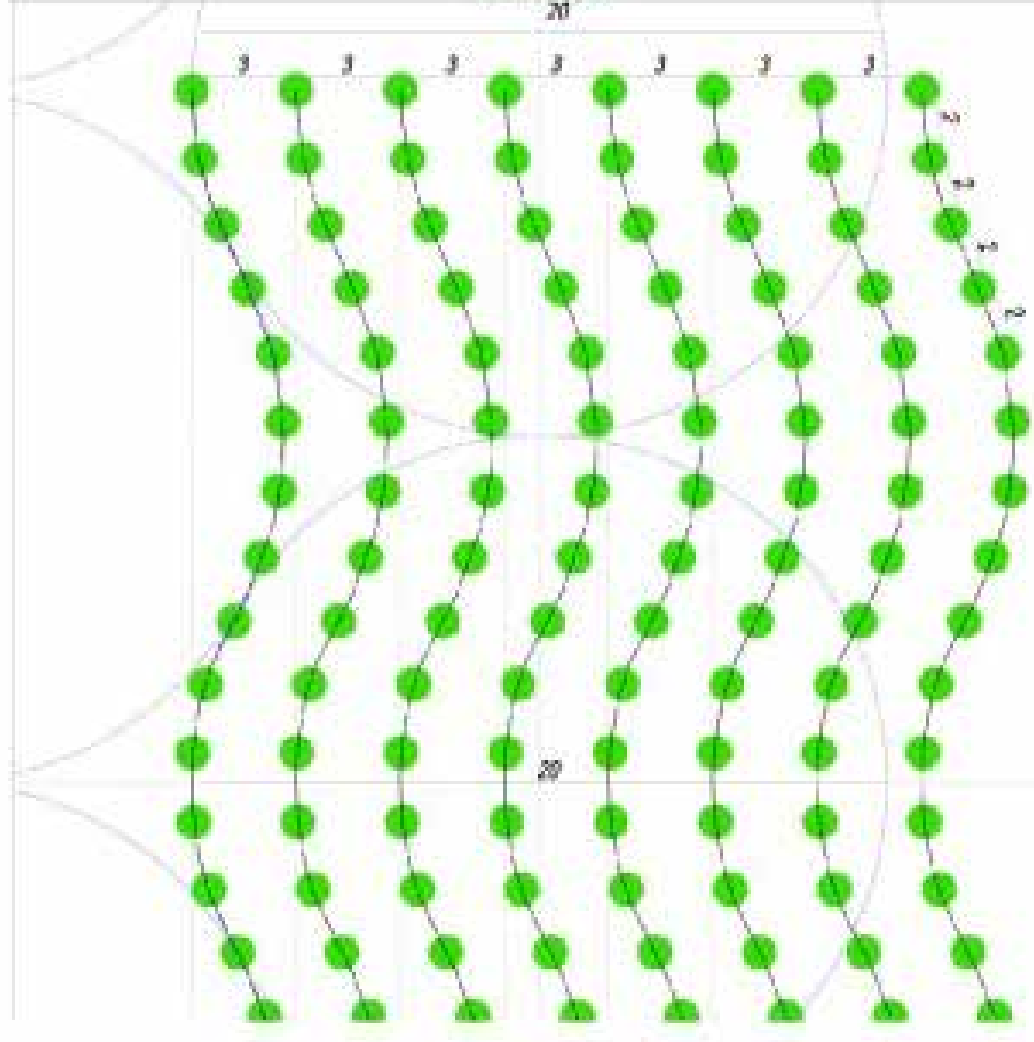

**IL BOSCO UMIDO ECOSISTEMA FILTRO**

PARCO AGRICOLA URBANO DELLA VALLE DELLA VETTABBIA

IL BOSCO DELLA GEROLA

LA MARCITA DI CHIARAVALLE

Rimboscimento a onda Tipo A

Scala 1:100

Sezto 3 X 2

Rimboscimento Tipo B

Scala 1:100

Sezto 3 X 2

PARCO AGRICOLO URBANO DELLA VALLE DELLA VETTABBIA

gruppo	superficie	varietà	numeri	totali			
MELO	4140	Cavilla bianca	12	138			
		Rambour Franc	12				
		Limoncello	12				
		Calvilla rossa estiva	12				
		Pom Giuan	12				
		Regina delle renette	12				
		Pomme Cloche	12				
		Wagner	12				
		Renetta ruggine	12				
		Florina	12				
PERO	1440	Passa Crassana	6	48			
		Bulirra pr. Morettini	6				
		Decana d'Inverno	6				
		Curato	6				
		Decana del comizio	6				
		Spadona estiva	6				
		Brutto e Buono	6				
		Bergamotta	6				
		CILEGGIO	2016		Durone di Cesena	5	30
					Mora di Vignola	5	
Durone dell'Anella	5						
Ferrovio	5						
Marasca Piemonte	5						
M1	1750	Visciola	5	70			
		Melograno	5				
M2	1632	Nocciolo	10	102			
		Sorbo	25				
		Azzenuolo (bianca/rossa)	32				
		Giuggiolo	35				
		Nespole	35				