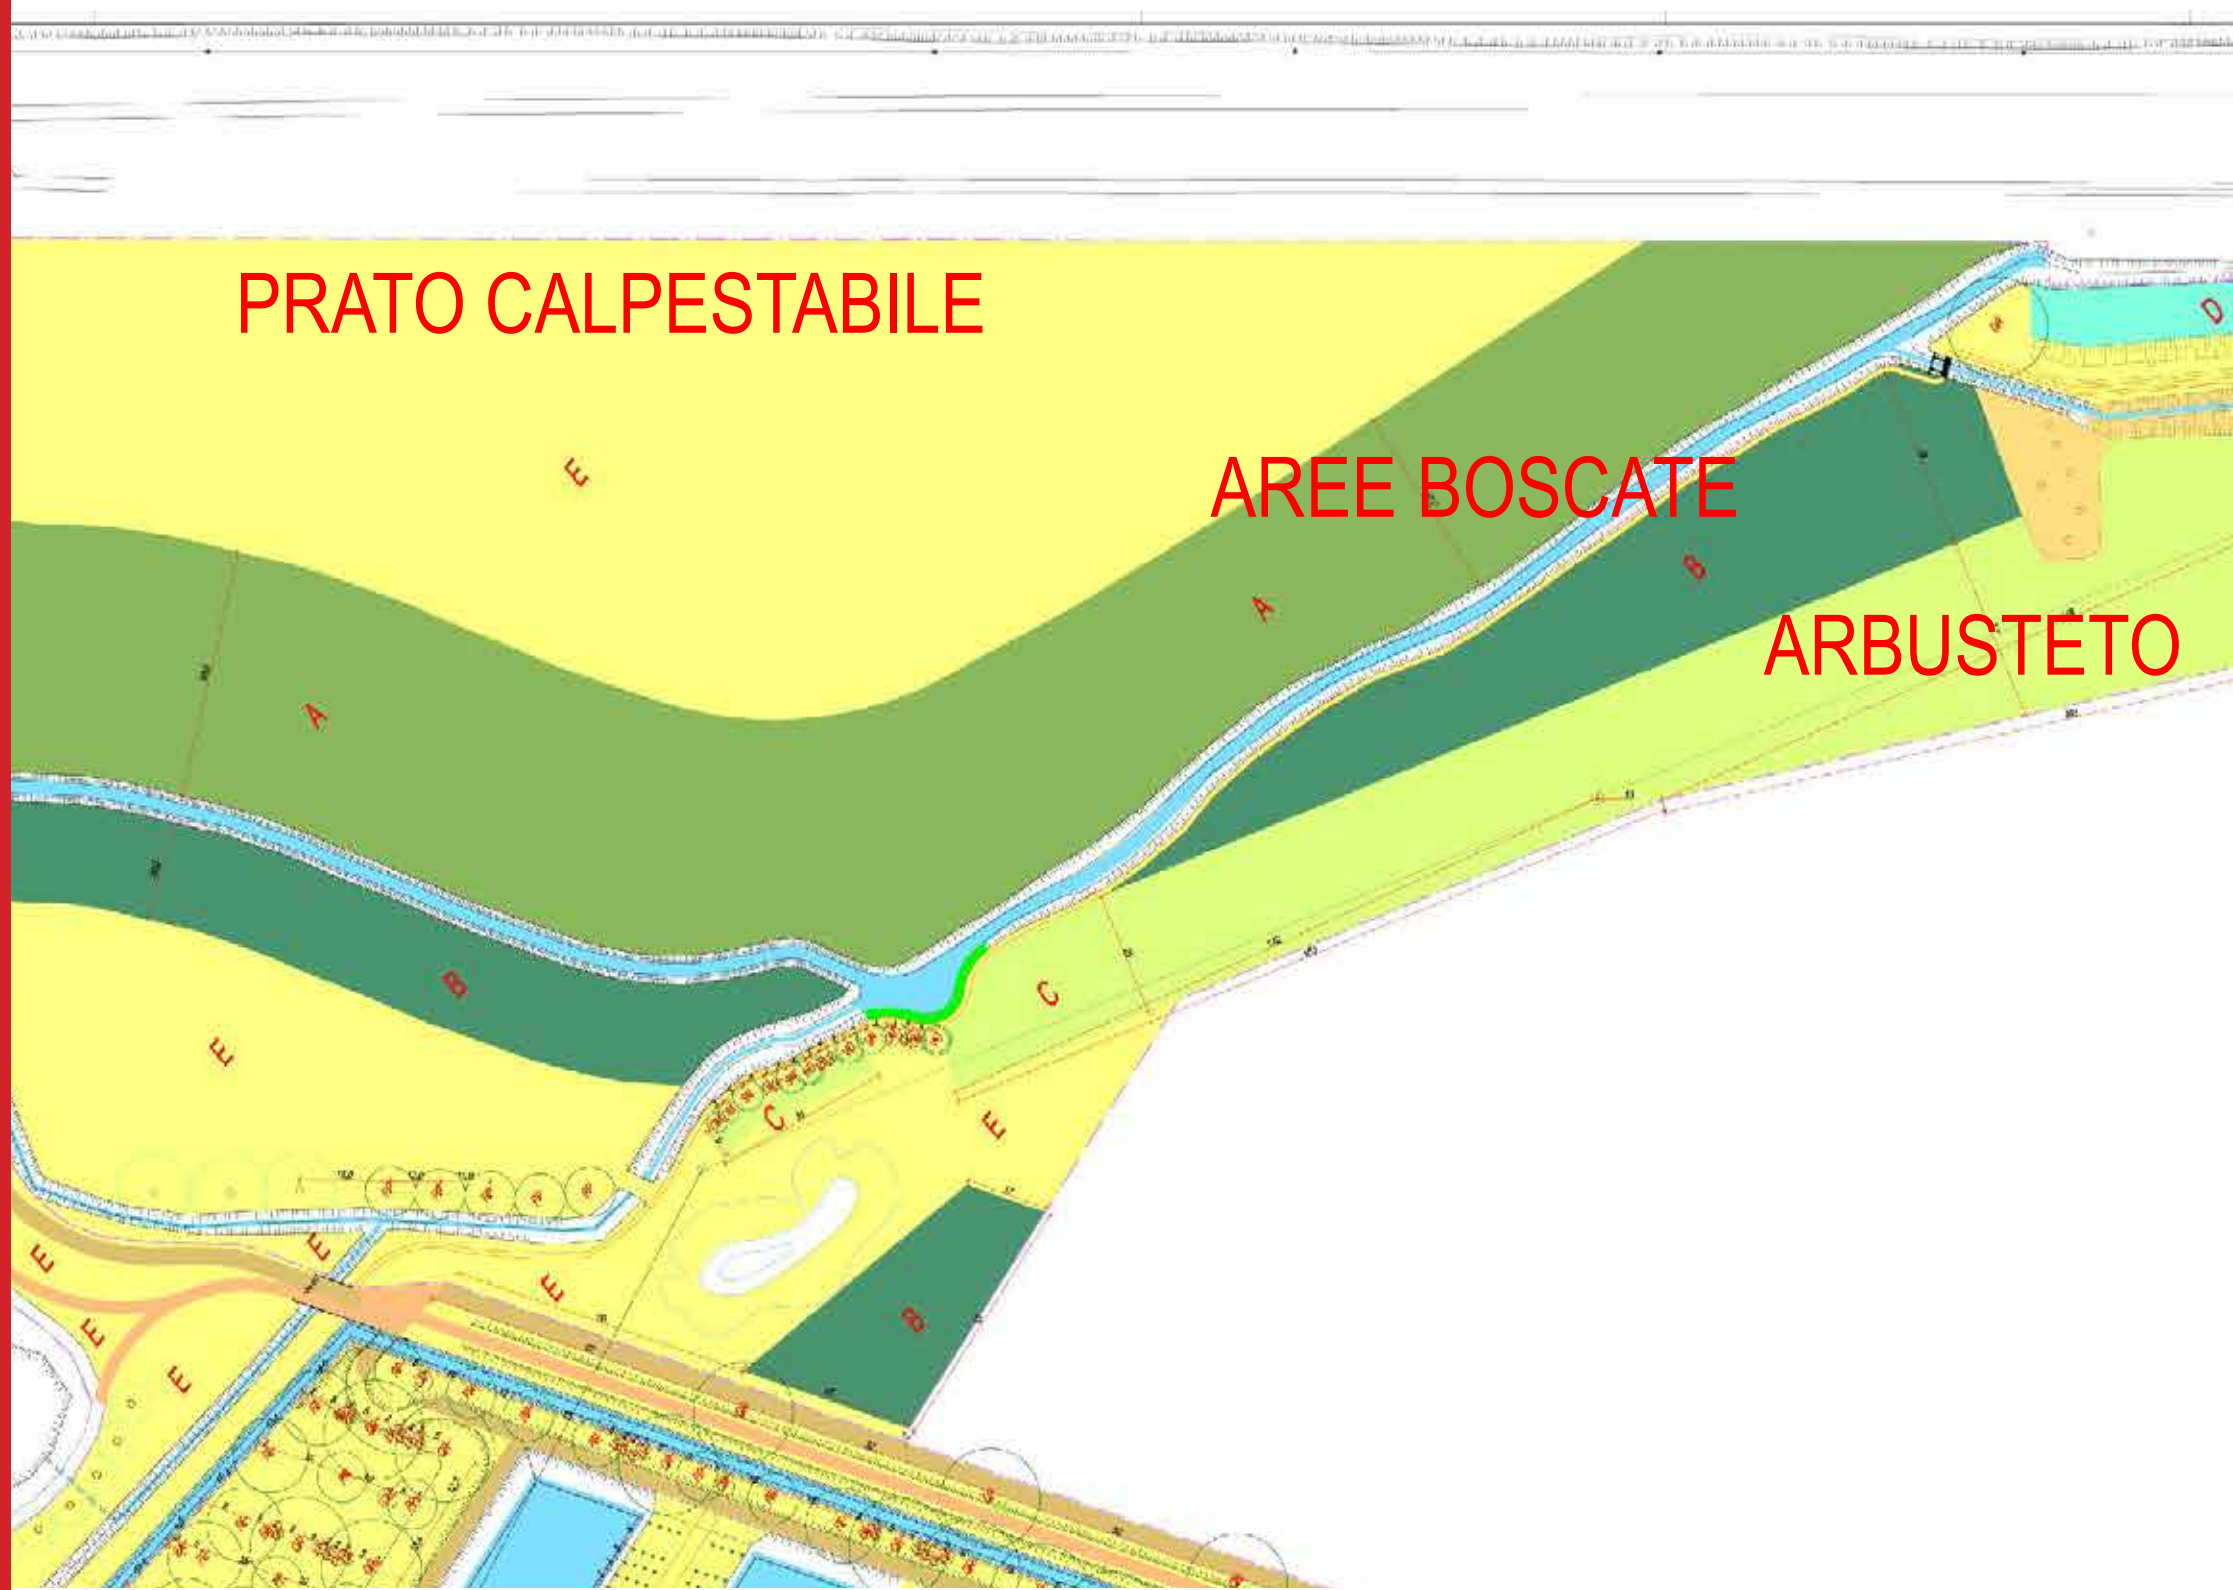

direttore dei lavori Franco Galli  
direttori operativi Osvaldo Cavignera,  
Alessandro Bianchi

PARCO AGRICOLO URBANO DELLA VALLE DELLA VETTABBIA

**IL BOSCO DELLA VETTABIA**

**IL NOCETO**

**LA ROGGIA DELL'ACCESSIO**

**IL BOSCO UMIDO ECOSISTEMA FILTRO**

PARCO AGRICOLA URBANO DELLA VALLE DELLA VETTABBIA

IL BOSCO DELLA GEROLA

LA MARCITA DI CHIARAVALLE

Rimboscimento a onda Tipo A

Scala 1:100

Sezto 3 X 2

Rimboscimento Tipo B

Scala 1:100

Sezto 3 X 2

PARCO AGRICOLO URBANO DELLA VALLE DELLA VETTABBIA

gruppo	superficie	varietà	numeri	totali			
MELO	4140	Cavilla bianca	12	138			
		Rambour Franc	12				
		Limoncello	12				
		Calvilla rossa estiva	12				
		Pom Giuan	12				
		Regina delle renette	12				
		Pomme Cloche	12				
		Wagner	12				
		Renetta ruggine	12				
		Florina	12				
PERO	1440	Passa Crassana	6	48			
		Bulirra pr. Morettini	6				
		Decana d'Inverno	6				
		Curato	6				
		Decana del comizio	6				
		Spadona estiva	6				
		Brutto e Buono	6				
		Bergamotta	6				
		CILEGGIO	2016		Durone di Cesena	5	30
					Mora di Vignola	5	
Durone dell'Anella	5						
Ferrovio	5						
Marasca Piemonte	5						
M1	1750	Visciola	5	70			
		Melograno	5				
M2	1632	Nocciolo	10	102			
		Sorbo	25				
		Azzenuolo (bianca/rossa)	32				
		Giuggiolo	35				
		Nespole	35				