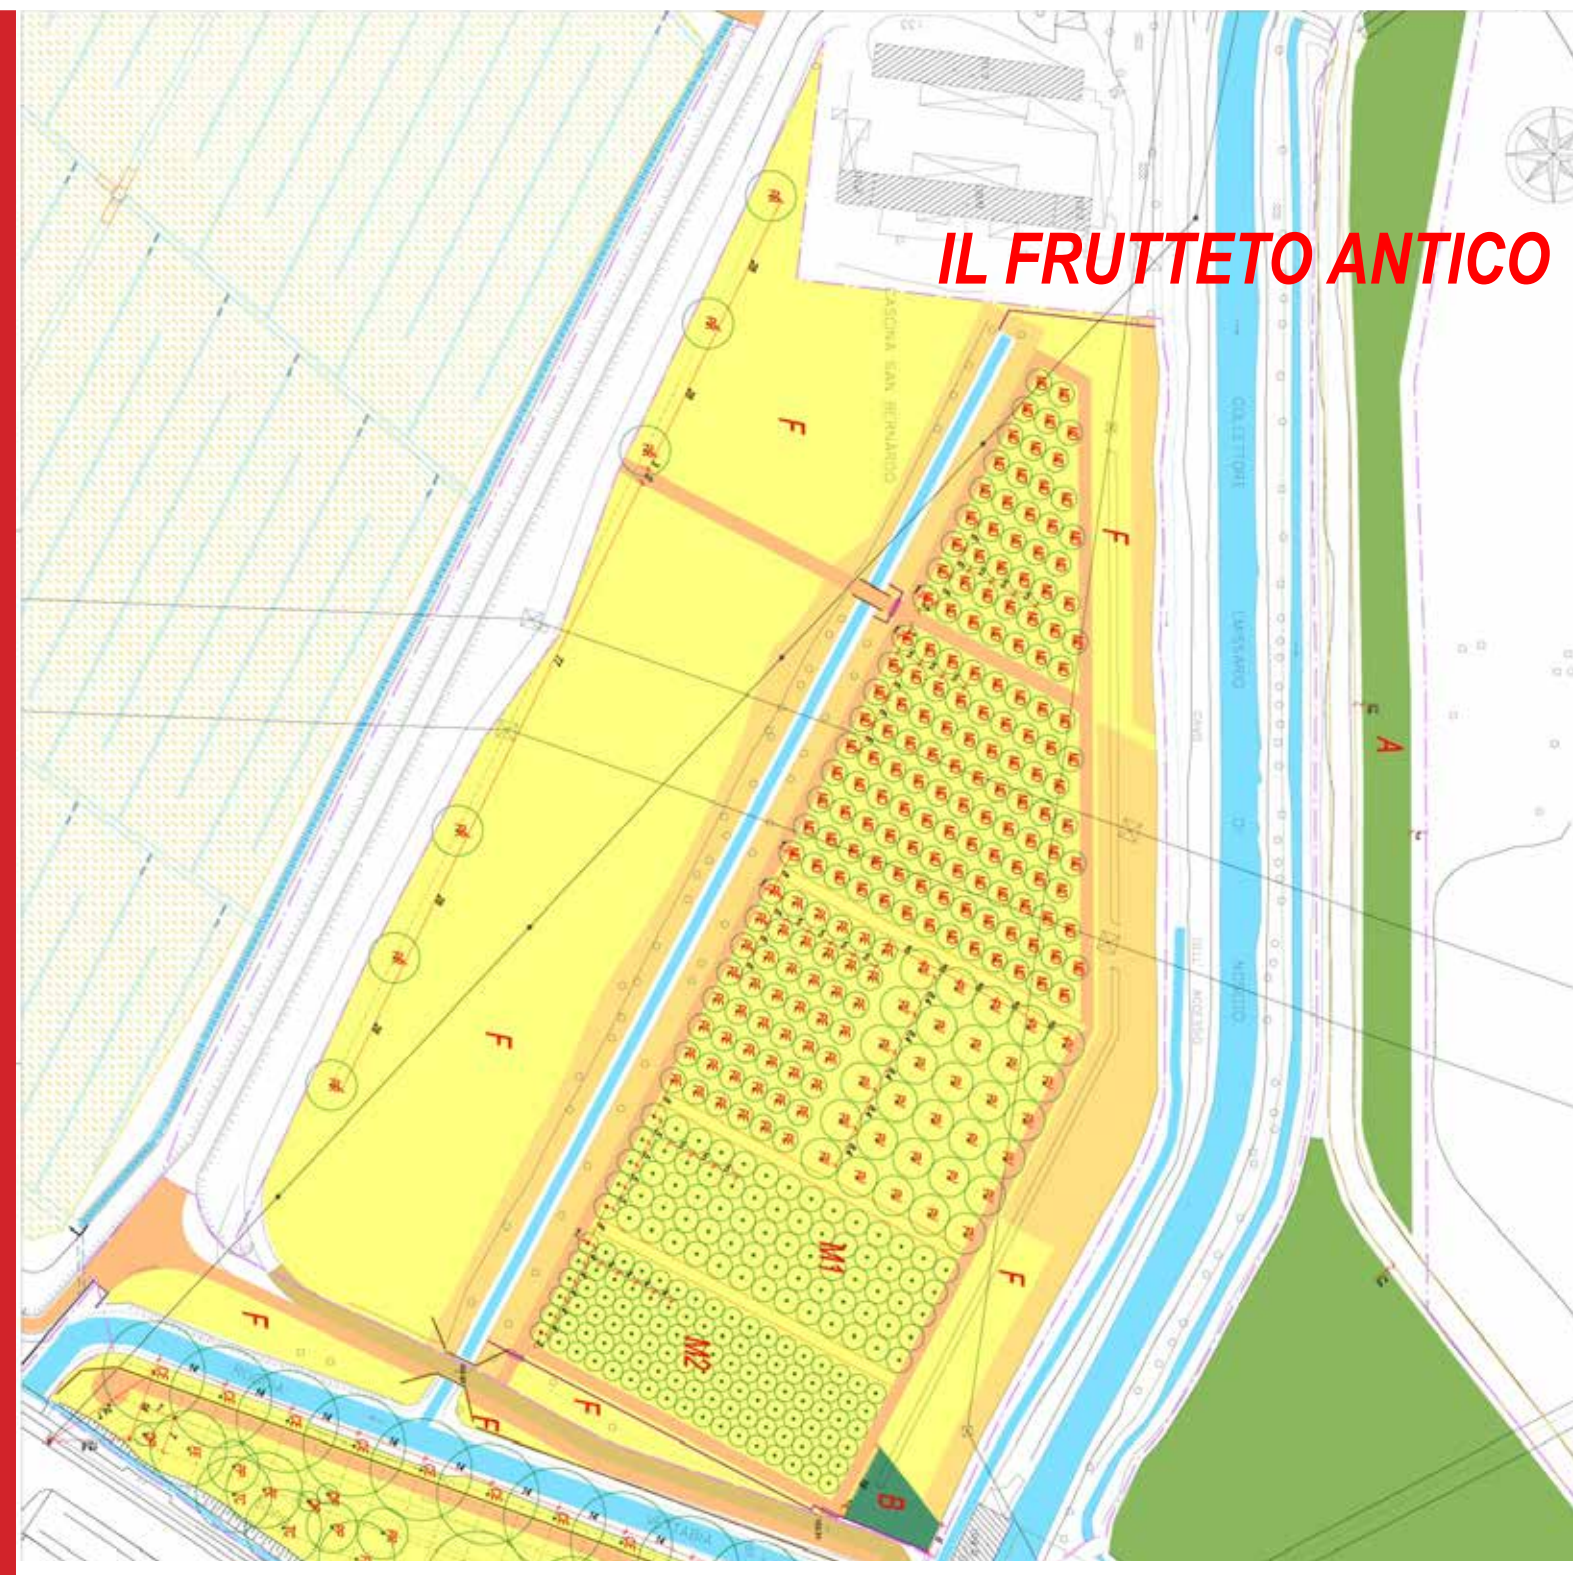

direttore dei lavori Franco Galli  
direttori operativi Osvaldo Cavignera,  
Alessandro Bianchi

PARCO AGRICOLO URBANO DELLA VALLE DELLA VETTABBIA

**IL BOSCO DELLA VETTABIA**

**IL NOCETO**

**LA ROGGIA DELL'ACCESSIO**

**IL BOSCO UMIDO ECOSISTEMA FILTRO**

PARCO AGRICOLA URBANO DELLA VALLE DELLA VETTABBIA

IL BOSCO DELLA GEROLA

LA MARCITA DI CHIARAVALLE

Rimboscimento a onda Tipo A

Scala 1:100

Sezto 3 X 2

Rimboscimento Tipo B

Scala 1:100

Sezto 3 X 2

PARCO AGRICOLO URBANO DELLA VALLE DELLA VETTABBIA

gruppo	superficie	varietà	numeri	totali			
MELO	4140	Cavilla bianca	12	138			
		Rambour Franc	12				
		Limoncello	12				
		Calvilla rossa estiva	12				
		Pom Giuan	12				
		Regina delle renette	12				
		Pomme Cloche	12				
		Wagner	12				
		Renetta ruggine	12				
		Florina	12				
PERO	1440	Passa Crassana	6	48			
		Bulirra pr. Morettini	6				
		Decana d'Inverno	6				
		Curato	6				
		Decana del comizio	6				
		Spadona estiva	6				
		Brutto e Buono	6				
		Bergamotta	6				
		CILEGGIO	2016		Durone di Cesena	5	30
					Mora di Vignola	5	
Durone dell'Anella	5						
Ferrovio	5						
Marasca Piemonte	5						
M1	1750	Visciola	5	70			
		Melograno	5				
M2	1632	Nocciolo	10	102			
		Sorbo	25				
		Azzenuolo (bianca/rossa)	32				
		Giuggiolo	35				
		Nespole	35				