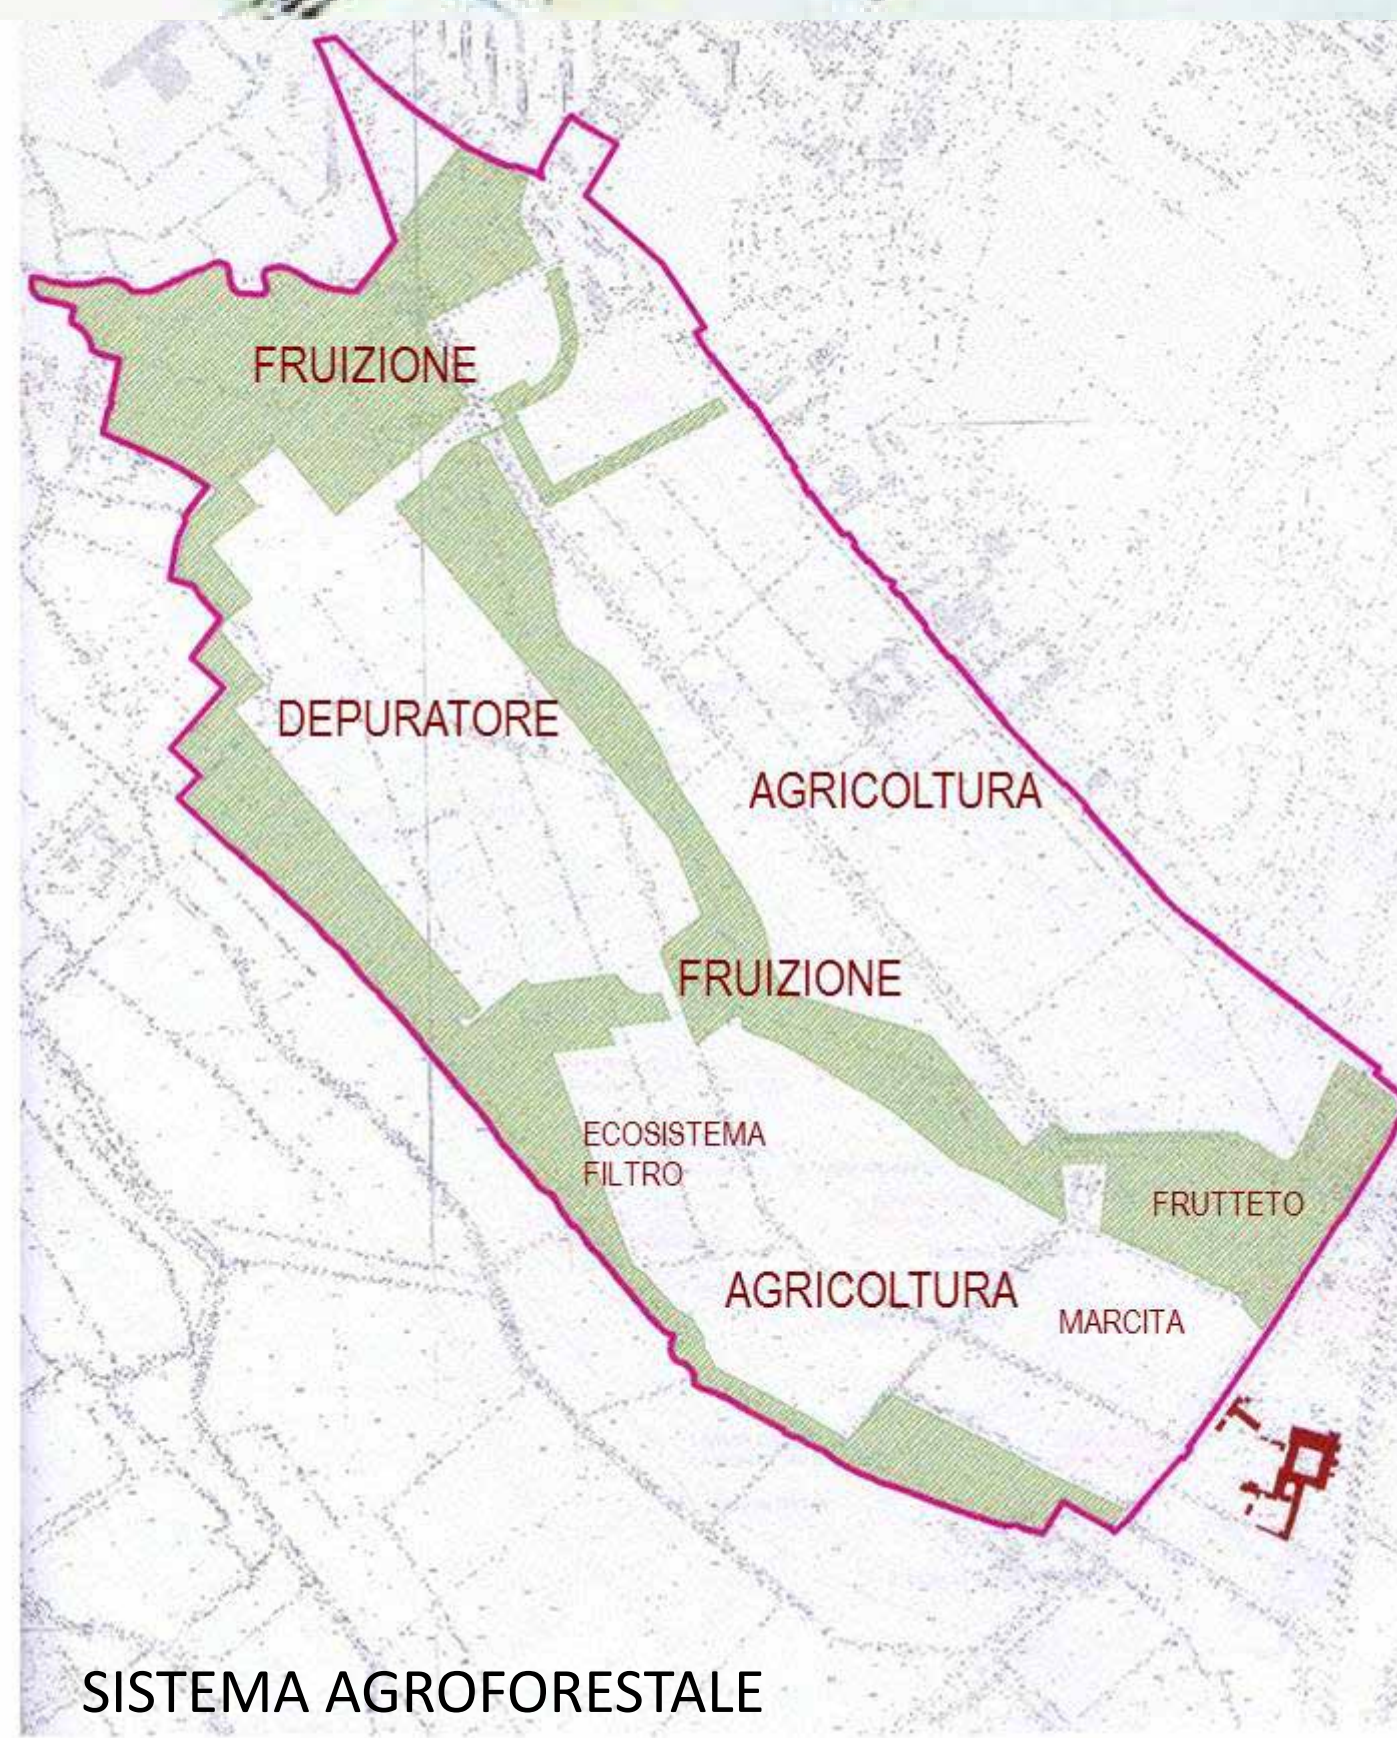

COMUNE DI MILANO- SETTORE VERDE E AGRICOLTURA

direttore di settore Manuela Loda  
responsabile del procedimento Alessandra Rossi  
delegato del commissario per la depurazione  
Cesare Salvetat

METROPOLITANA MILANESE S.p.A.

direttore dei lavori Franco Galli  
direttori operativi Osvaldo Cavignera,  
Alessandro Bianchi

PARCO AGRICOLO URBANO DELLA VALLE DELLA VETTABBIA

**IL BOSCO DELLA VETTABIA**

**IL NOCETO**

**LA ROGGIA DELL'ACCESSIO**

**IL BOSCO UMIDO ECOSISTEMA FILTRO**

PARCO AGRICOLA URBANO DELLA VALLE DELLA VETTABBIA

IL BOSCO DELLA GEROLA

LA MARCITA DI CHIARAVALLE

Rimboscimento a onda Tipo A

Scala 1:100

Sezto 3 X 2

Rimboscimento Tipo B

Scala 1:100

Sezto 3 X 2

PARCO AGRICOLO URBANO DELLA VALLE DELLA VETTABBIA

gruppo	superficie	varietà	numeri	totali			
MELO	4140	Cavilla bianca	12	138			
		Rambour Franc	12				
		Limoncello	12				
		Calvilla rossa estiva	12				
		Pom Giuan	12				
		Regina delle renette	12				
		Pomme Cloche	12				
		Wagner	12				
		Renetta ruggine	12				
		Florina	12				
PERO	1440	Passa Crassana	6	48			
		Bulirra pr. Morettini	6				
		Decana d'Inverno	6				
		Curato	6				
		Decana del comizio	6				
		Spadona estiva	6				
		Brutto e Buono	6				
		Bergamotta	6				
		CILEGGIO	2016		Durone di Cesena	5	30
					Mora di Vignola	5	
Durone dell'Anella	5						
Ferrovio	5						
Marasca Piemonte	5						
M1	1750	Visciola	5	70			
		Melograno	5				
M2	1632	Nocciolo	10	102			
		Sorbo	25				
		Azzenuolo (bianca/rossa)	32				
		Giuggiolo	35				
		Nespole	35				