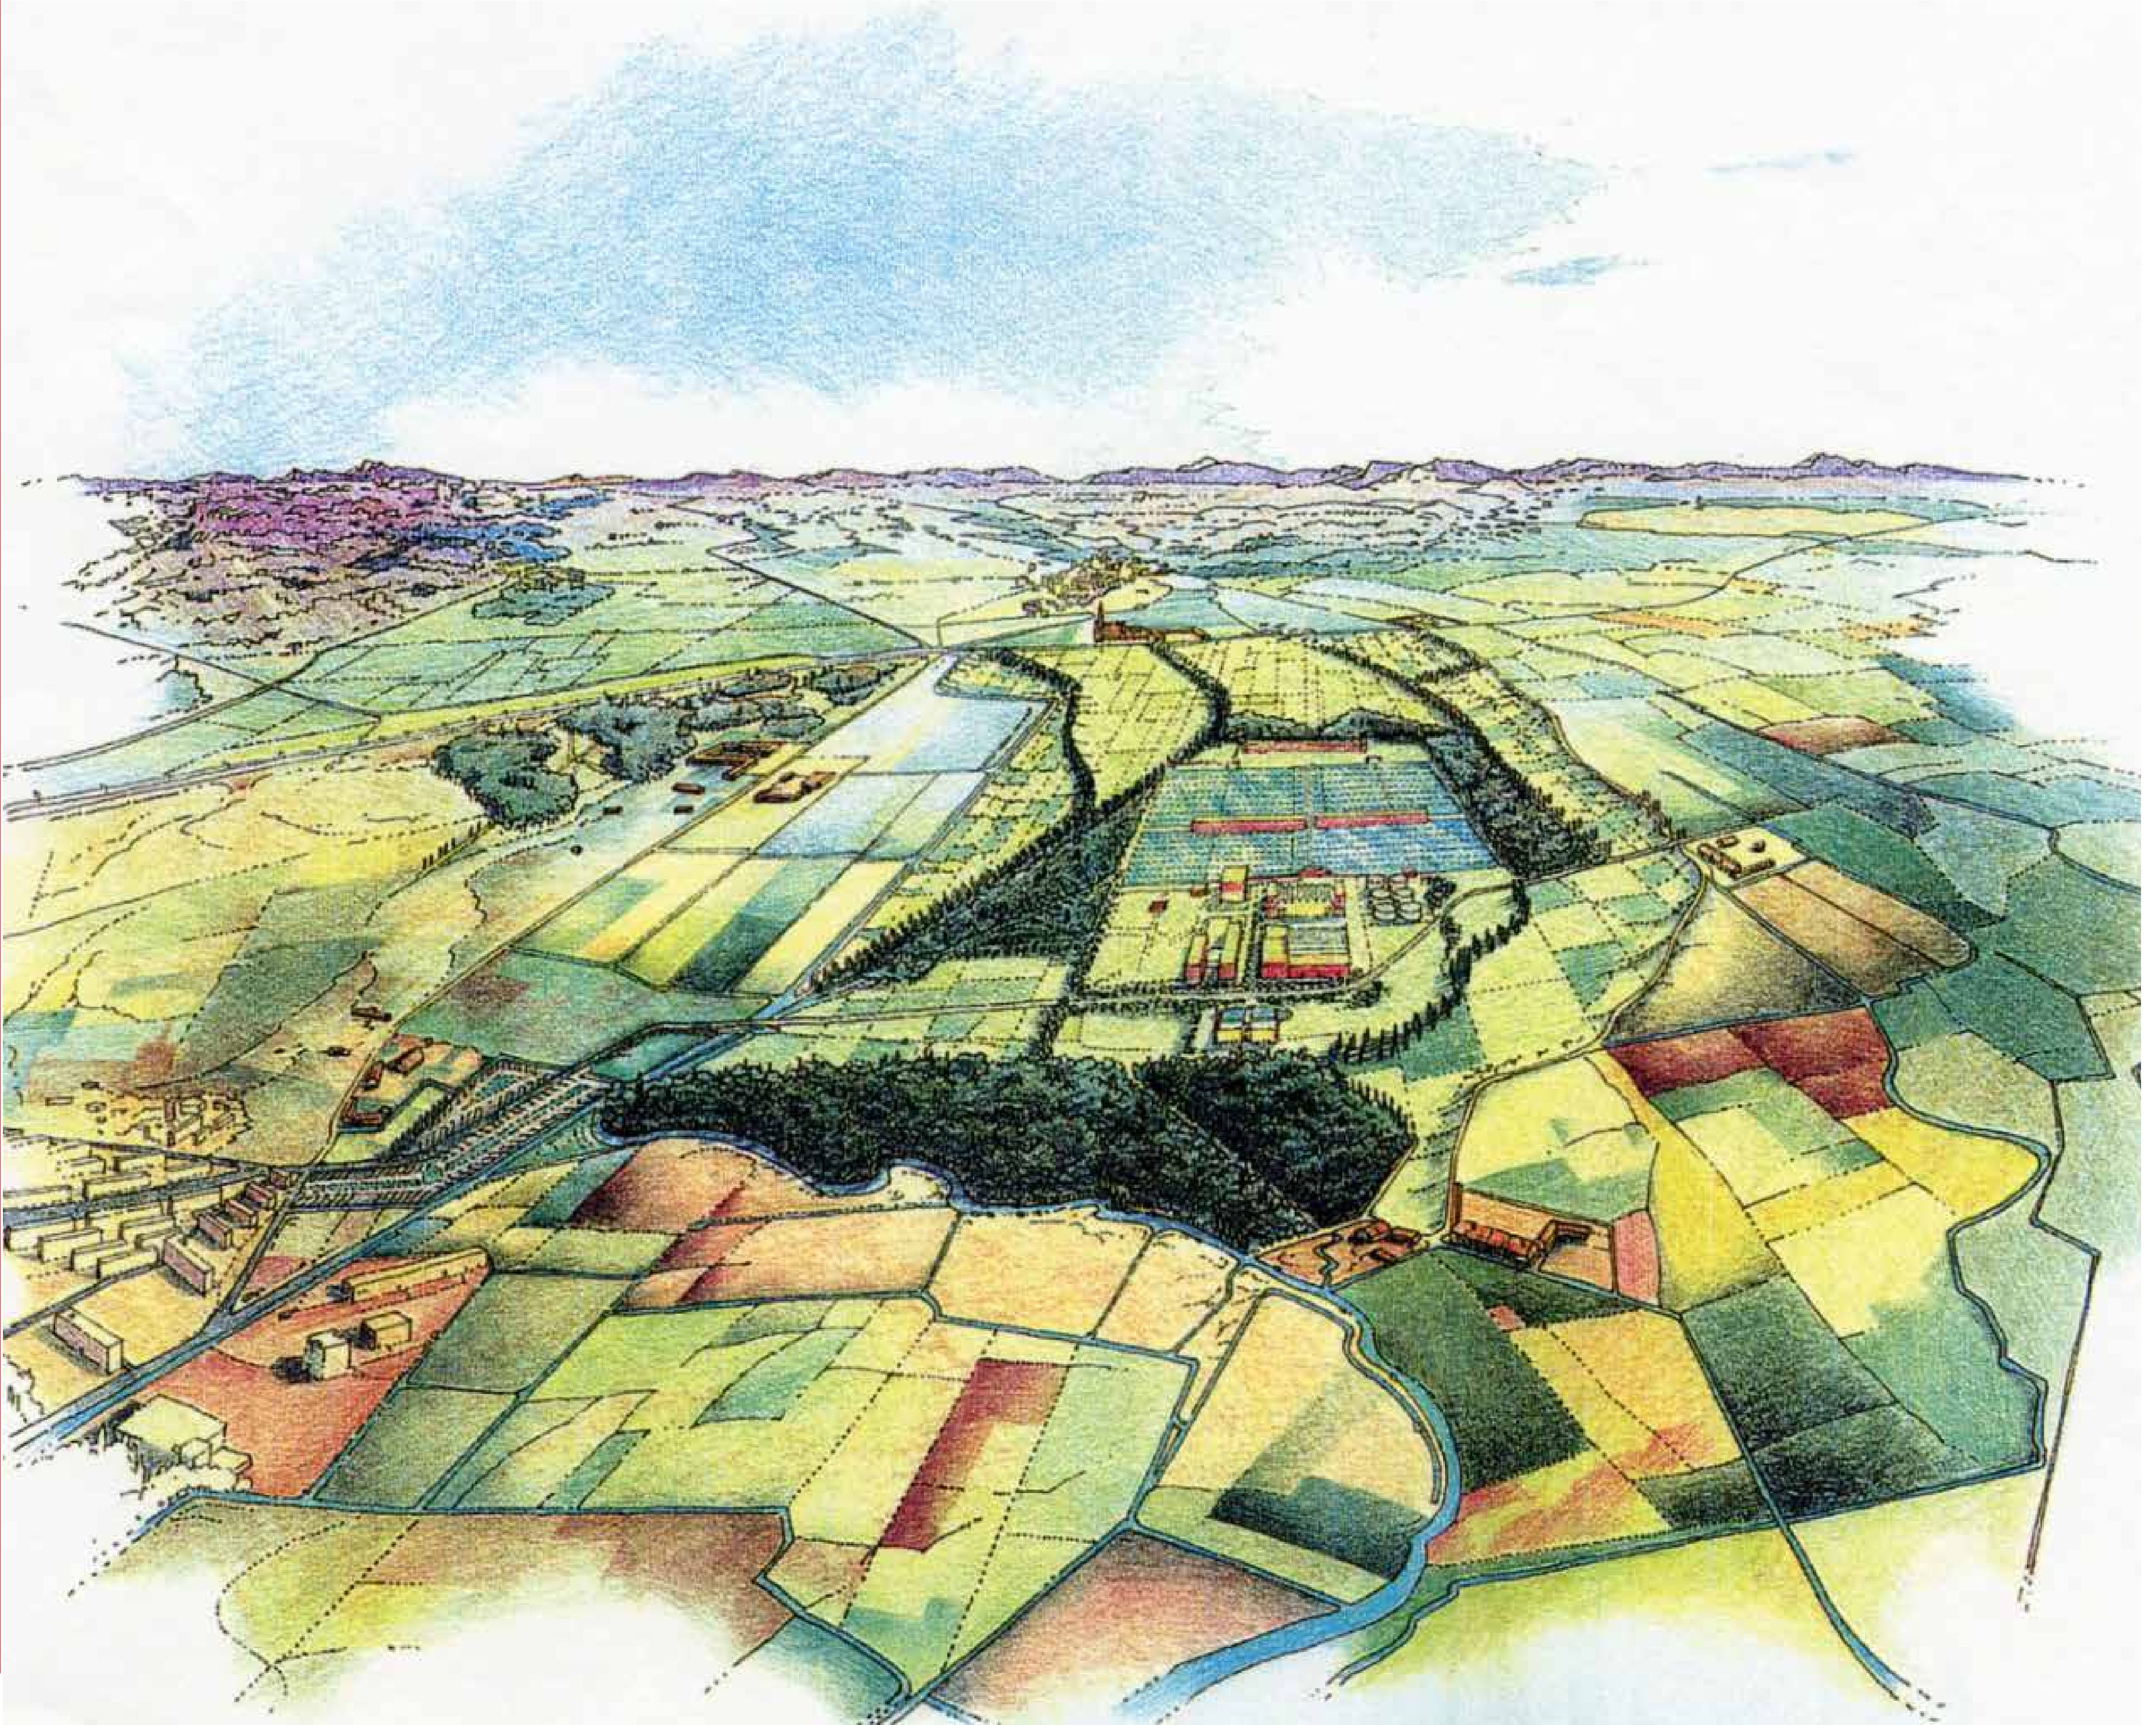

PROGETTAZIONE

progettista Marco Prusicki  
collaboratori M.C.Casolo, V.Dotti,  
P.Ranci Ortigosa, F. Simonetti  
idrogeologia, idraulica e topografica  
F.Innocenti, R.Massara  
aspetti ecosistemici e agroforestali  
L.Bisogni, S.Malcevski, D.Pennati, A.Bianchi  
ingegneria strutturale  
F.Misdaris, M.Moncecchi, A.Pettinaroli

direttore dei lavori Franco Galli  
direttori operativi Osvaldo Cavignera,  
Alessandro Bianchi

PARCO AGRICOLO URBANO DELLA VALLE DELLA VETTABBIA

**IL BOSCO DELLA VETTABIA**

**IL NOCETO**

**LA ROGGIA DELL'ACCESSIO**

**IL BOSCO UMIDO ECOSISTEMA FILTRO**

PARCO AGRICOLA URBANO DELLA VALLE DELLA VETTABBIA

IL BOSCO DELLA GEROLA

LA MARCITA DI CHIARAVALLE

Rimboscimento a onda Tipo A

Scala 1:100

Sezto 3 X 2

Rimboscimento Tipo B

Scala 1:100

Sezto 3 X 2

PARCO AGRICOLO URBANO DELLA VALLE DELLA VETTABBIA

gruppo	superficie	varietà	numeri	totali			
MELO	4140	Cavilla bianca	12	138			
		Rambour Franc	12				
		Limoncello	12				
		Calvilla rossa estiva	12				
		Pom Giuan	12				
		Regina delle renette	12				
		Pomme Cloche	12				
		Wagner	12				
		Renetta ruggine	12				
		Florina	12				
PERO	1440	Passa Crassana	6	48			
		Bulirra pr. Morettini	6				
		Decana d'Inverno	6				
		Curato	6				
		Decana del comizio	6				
		Spadona estiva	6				
		Brutto e Buono	6				
		Bergamotta	6				
		CILEGGIO	2016		Durone di Cesena	5	30
					Mora di Vignola	5	
Durone dell'Anella	5						
Ferrovio	5						
Marasca Piemonte	5						
M1	1750	Visciola	5	70			
		Melograno	5				
M2	1632	Nocciolo	10	102			
		Sorbo	25				
		Azzenuolo (bianca/rossa)	32				
		Giuggiolo	35				
		Nespole	35				