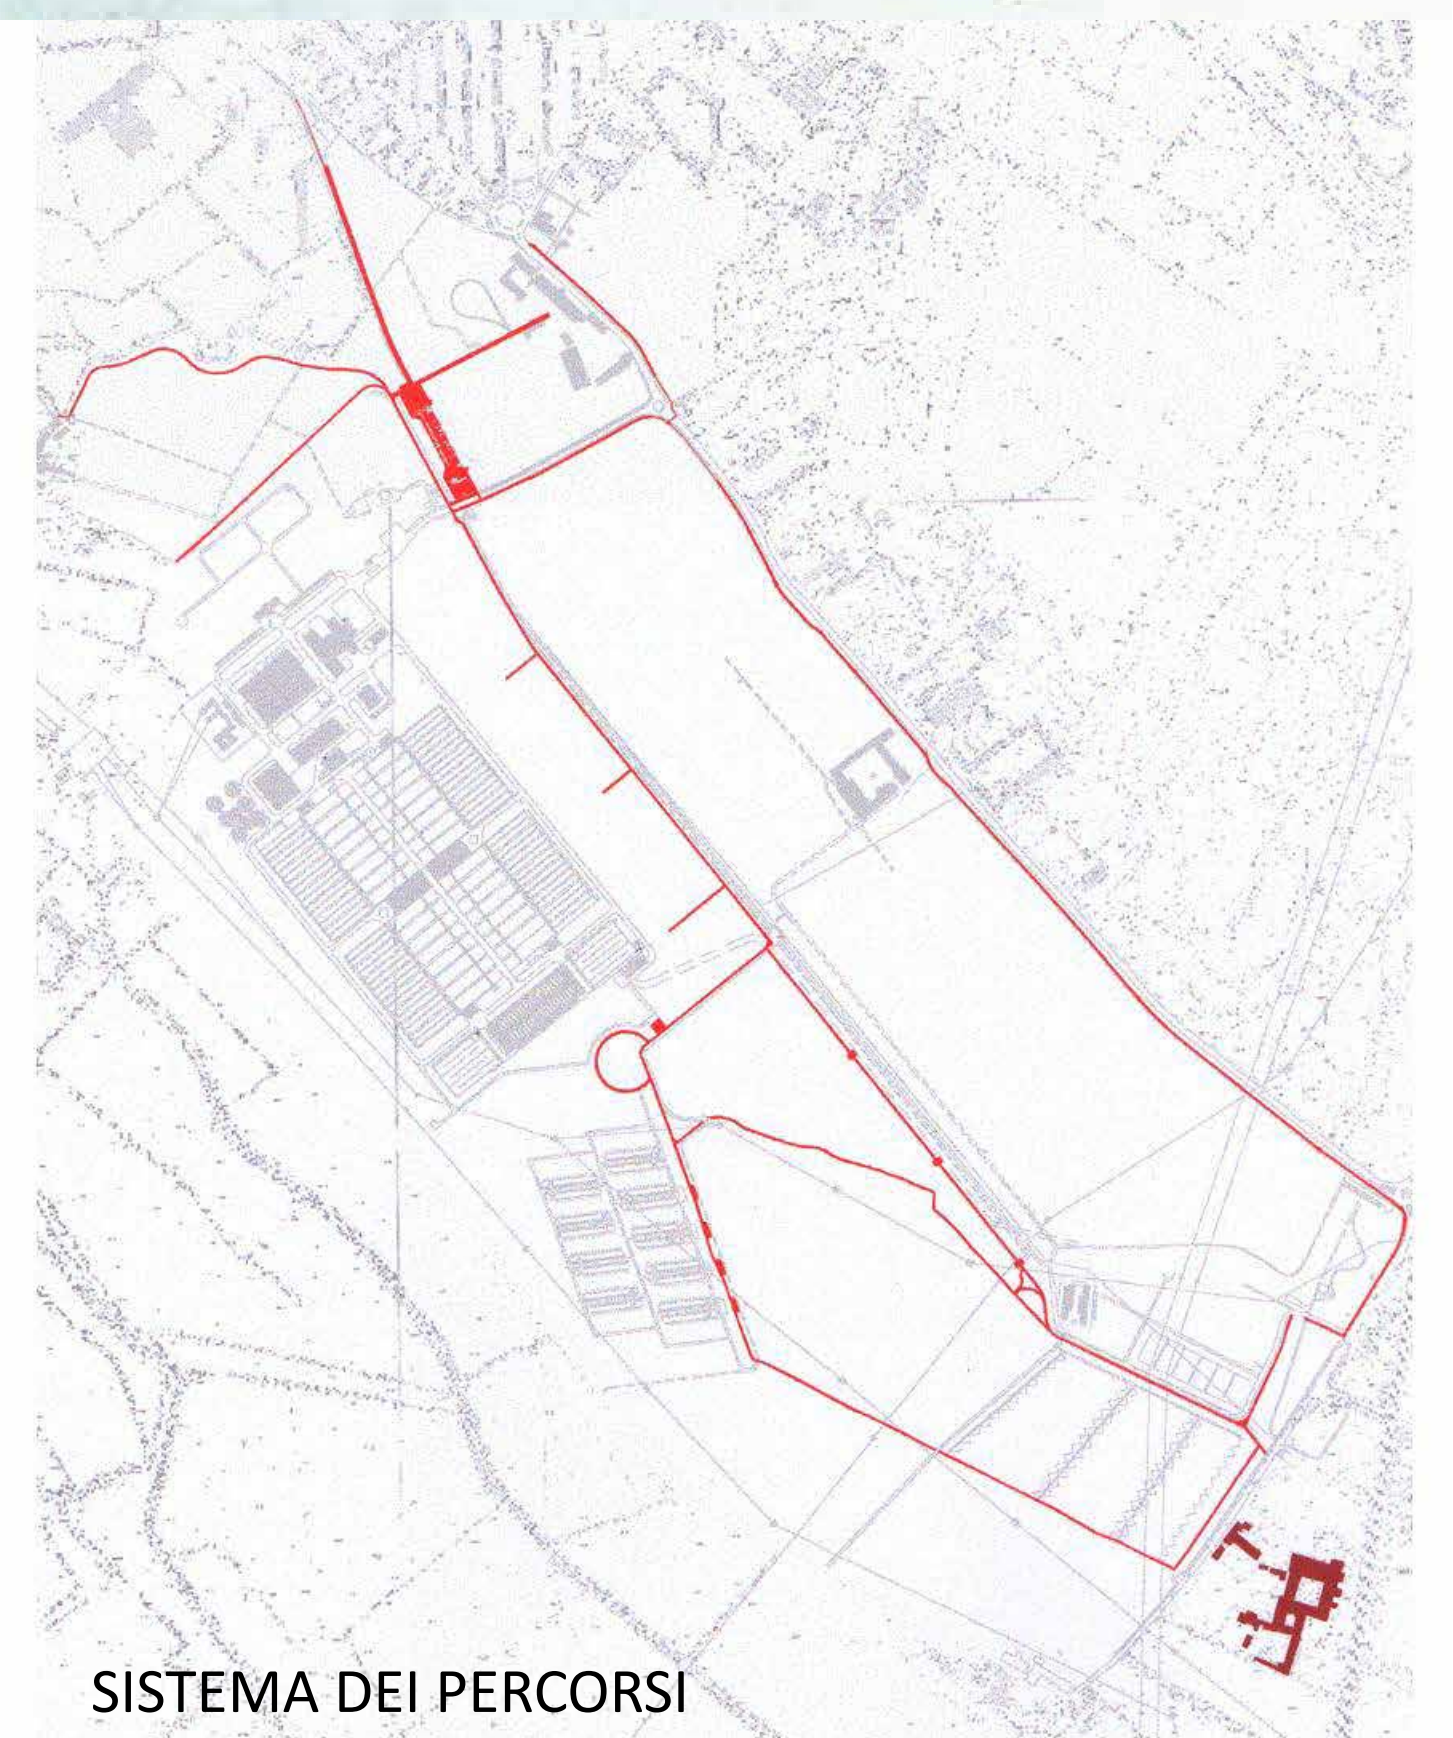

direttore dei lavori Franco Galli  
direttori operativi Osvaldo Cavignera,  
Alessandro Bianchi

PARCO AGRICOLO URBANO DELLA VALLE DELLA VETTABBIA

**IL BOSCO DELLA VETTABIA**

**IL NOCETO**

**LA ROGGIA DELL'ACCESSIO**

**IL BOSCO UMIDO ECOSISTEMA FILTRO**

PARCO AGRICOLA URBANO DELLA VALLE DELLA VETTABBIA

IL BOSCO DELLA GEROLA

LA MARCITA DI CHIARAVALLE

Rimboscimento a onda Tipo A

Scala 1:100

Sezto 3 X 2

Rimboscimento Tipo B

Scala 1:100

Sezto 3 X 2

PARCO AGRICOLO URBANO DELLA VALLE DELLA VETTABBIA

gruppo	superficie	varietà	numeri	totali			
MELO	4140	Cavilla bianca	12	138			
		Rambour Franc	12				
		Limoncello	12				
		Calvilla rossa estiva	12				
		Pom Giuan	12				
		Regina delle renette	12				
		Pomme Cloche	12				
		Wagner	12				
		Renetta ruggine	12				
		Florina	12				
PERO	1440	Passa Crassana	6	48			
		Bulirra pr. Morettini	6				
		Decana d'Inverno	6				
		Curato	6				
		Decana del comizio	6				
		Spadona estiva	6				
		Brutto e Buono	6				
		Bergamotta	6				
		CILEGGIO	2016		Durone di Cesena	5	30
					Mora di Vignola	5	
Durone dell'Anella	5						
Ferrovio	5						
Marasca Piemonte	5						
M1	1750	Visciola	5	70			
		Melograno	5				
M2	1632	Nocciolo	10	102			
		Sorbo	25				
		Azzenuolo (bianca/rossa)	32				
		Giuggiolo	35				
		Nespole	35				