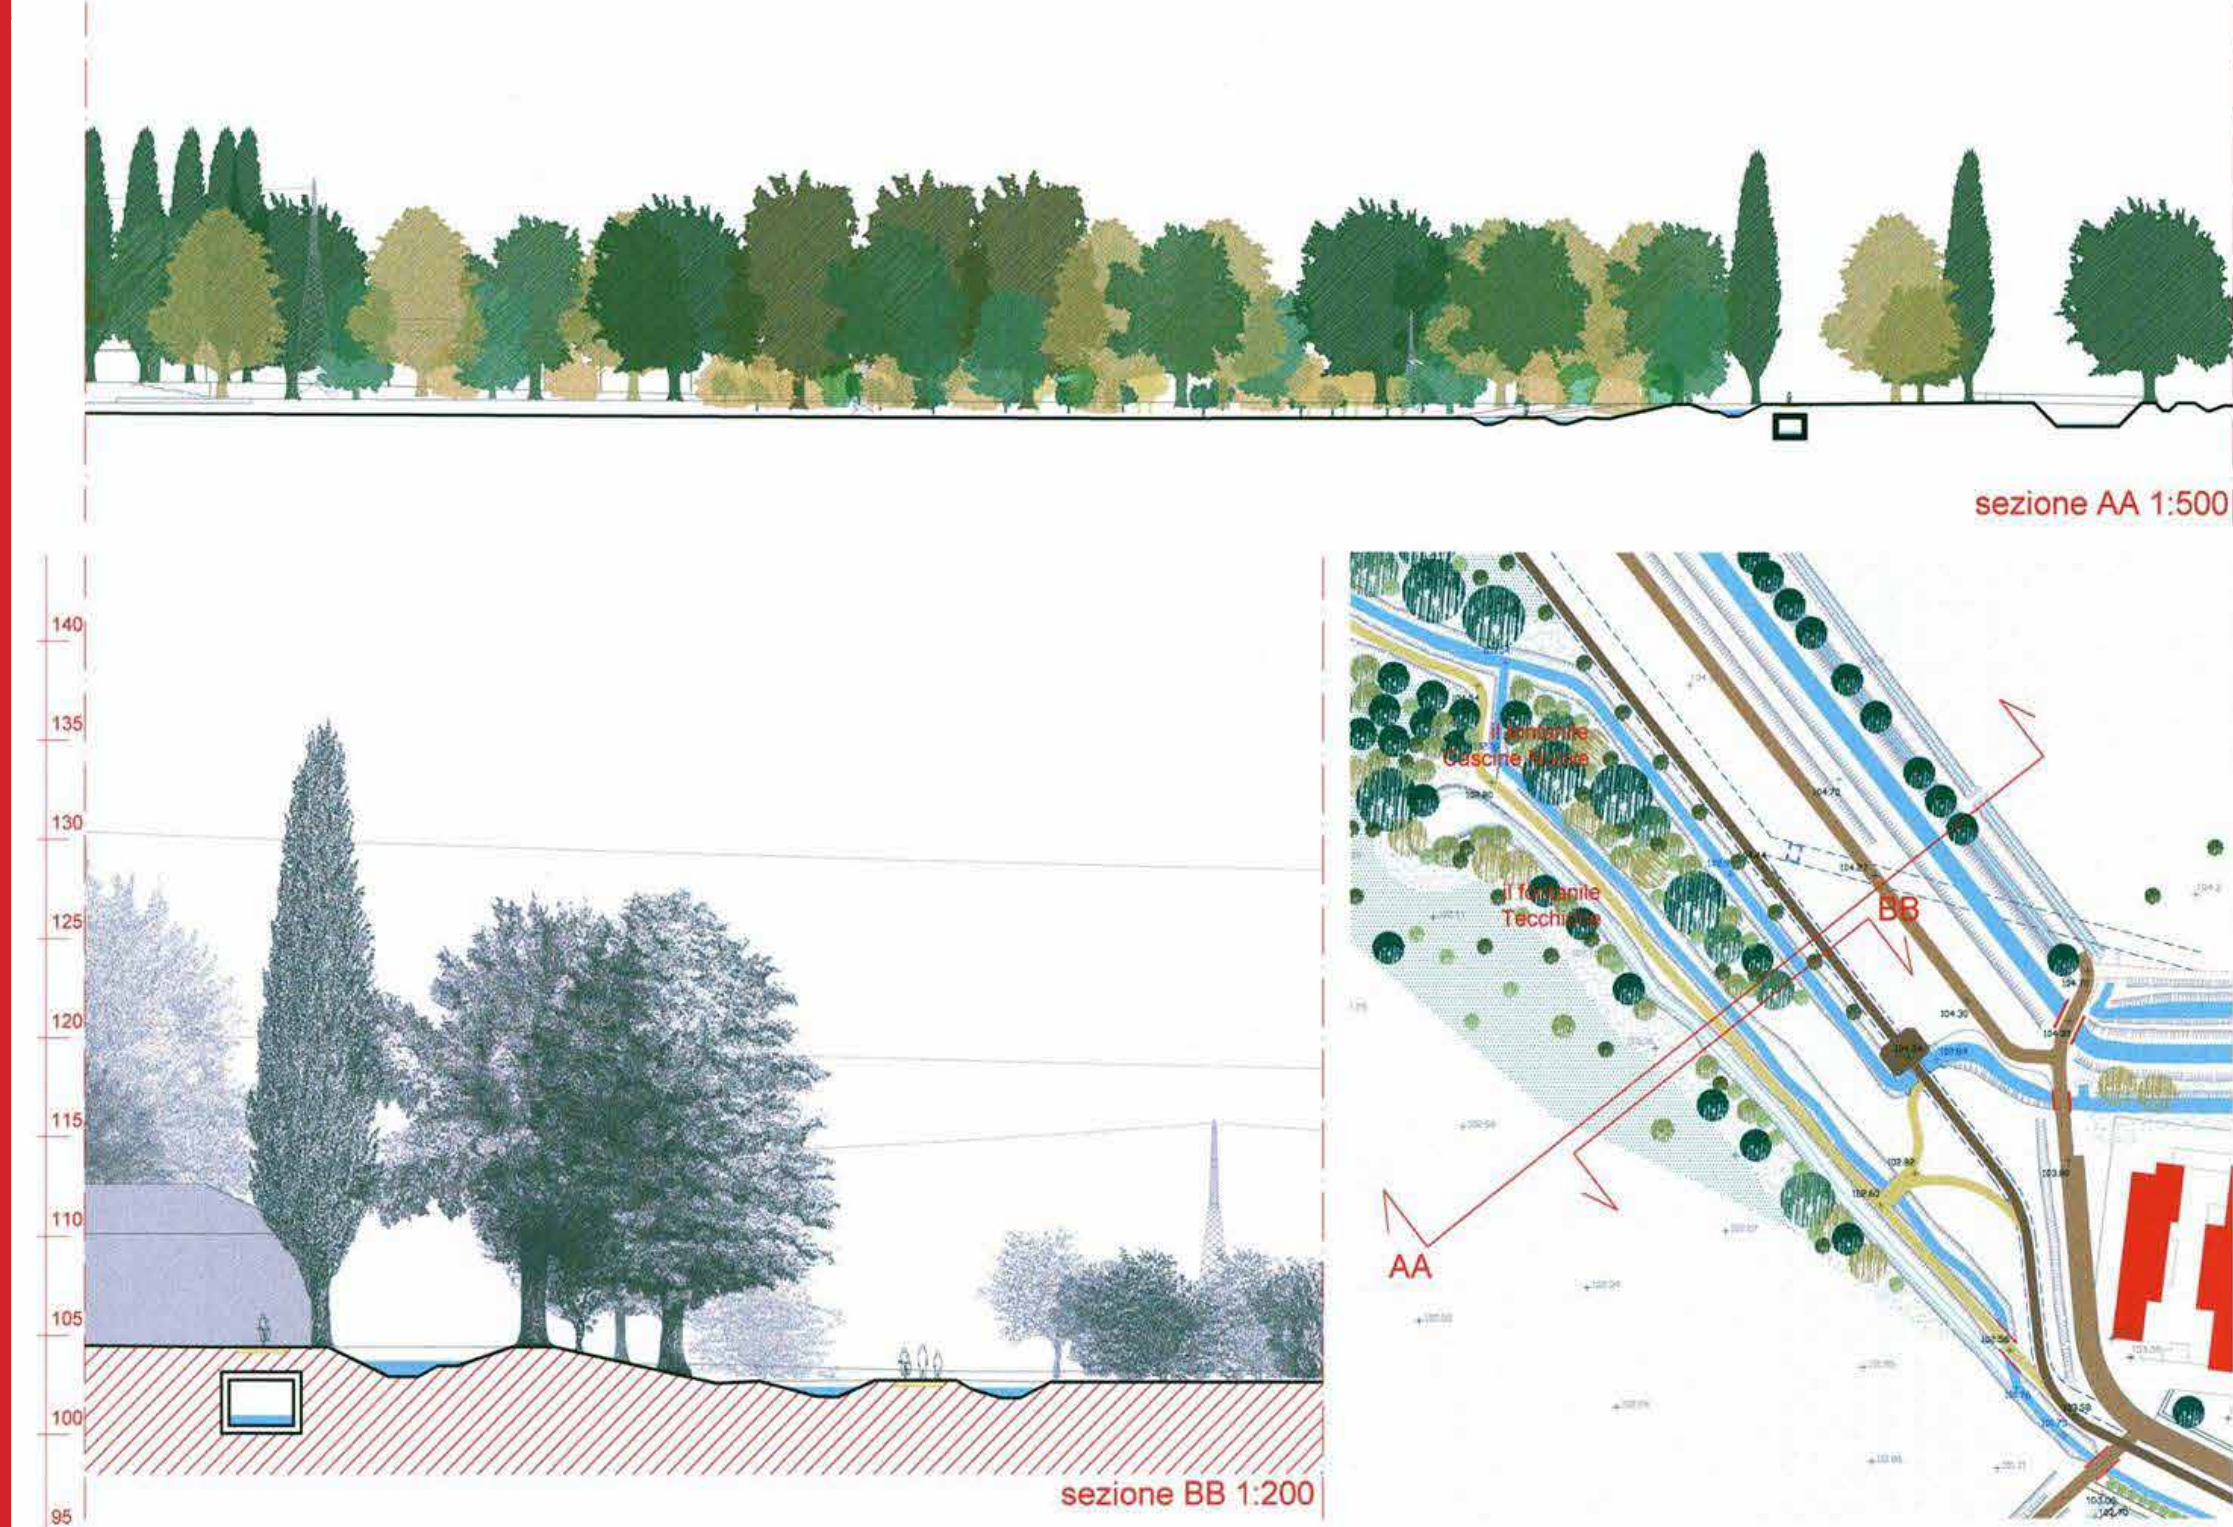

direttore dei lavori Franco Galli  
direttori operativi Osvaldo Cavignera,  
Alessandro Bianchi

PARCO AGRICOLO URBANO DELLA VALLE DELLA VETTABBIA

**IL BOSCO DELLA VETTABIA**

**IL NOCETO**

**LA ROGGIA DELL'ACCESSIO**

**IL BOSCO UMIDO ECOSISTEMA FILTRO**

PARCO AGRICOLA URBANO DELLA VALLE DELLA VETTABBIA

IL BOSCO DELLA GEROLA

LA MARCITA DI CHIARAVALLE

Rimboscimento a onda Tipo A

Scala 1:100

Sezto 3 X 2

Rimboscimento Tipo B

Scala 1:100

Sezto 3 X 2

PARCO AGRICOLO URBANO DELLA VALLE DELLA VETTABBIA

gruppo	superficie	varietà	numeri	totali			
MELO	4140	Cavilla bianca	12	138			
		Rambour Franc	12				
		Limoncello	12				
		Calvilla rossa estiva	12				
		Pom Giuan	12				
		Regina delle renette	12				
		Pomme Cloche	12				
		Wagner	12				
		Renetta ruggine	12				
		Florina	12				
PERO	1440	Passa Crassana	6	48			
		Bulirra pr. Morettini	6				
		Decana d'Inverno	6				
		Curato	6				
		Decana del comizio	6				
		Spadona estiva	6				
		Brutto e Buono	6				
		Bergamotta	6				
		CILEGGIO	2016		Durone di Cesena	5	30
					Mora di Vignola	5	
Durone dell'Anella	5						
Ferrovio	5						
Marasca Piemonte	5						
M1	1750	Visciola	5	70			
		Melograno	5				
M2	1632	Nocciolo	10	102			
		Sorbo	25				
		Azzenuolo (bianca/rossa)	32				
		Giuggiolo	35				
		Nespole	35				