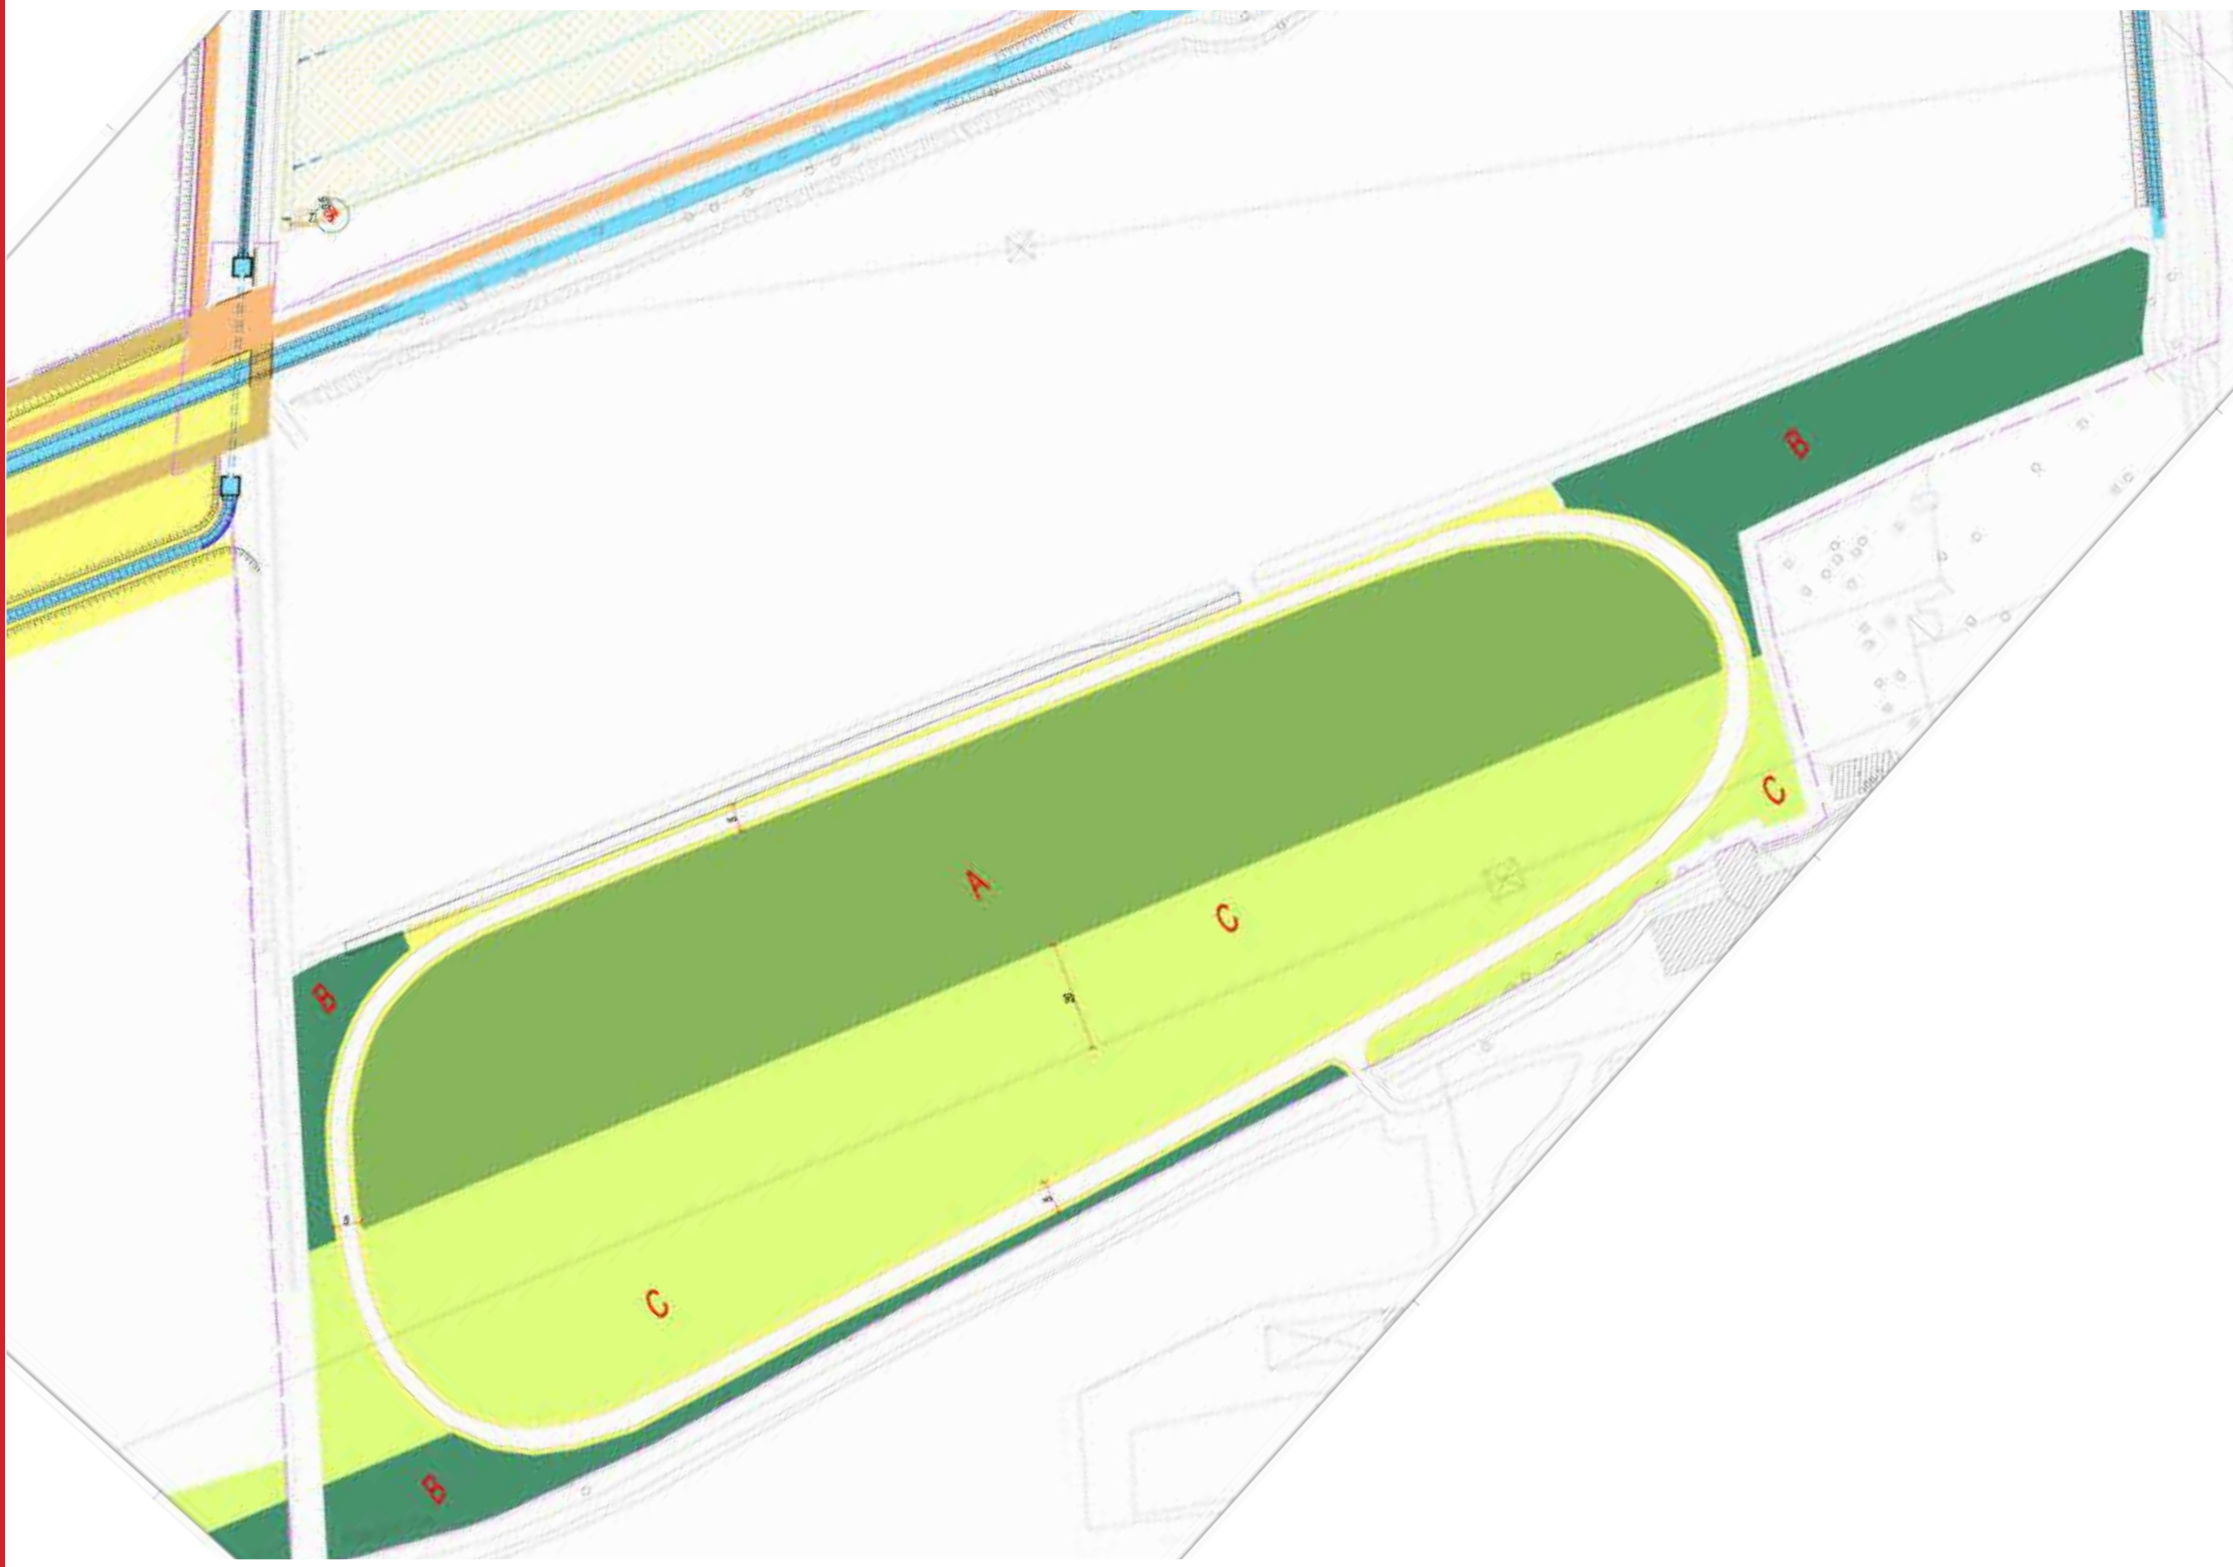

direttore dei lavori Franco Galli  
direttori operativi Osvaldo Cavignera,  
Alessandro Bianchi

PARCO AGRICOLO URBANO DELLA VALLE DELLA VETTABBIA

**IL BOSCO DELLA VETTABIA**

**IL NOCETO**

**LA ROGGIA DELL'ACCESSIO**

**IL BOSCO UMIDO ECOSISTEMA FILTRO**

PARCO AGRICOLA URBANO DELLA VALLE DELLA VETTABBIA

IL BOSCO DELLA GEROLA

LA MARCITA DI CHIARAVALLE

Rimboscimento a onda Tipo A

Scala 1:100

Sezto 3 X 2

Rimboscimento Tipo B

Scala 1:100

Sezto 3 X 2

PARCO AGRICOLO URBANO DELLA VALLE DELLA VETTABBIA

gruppo	superficie	varietà	numeri	totali			
MELO	4140	Cavilla bianca	12	138			
		Rambour Franc	12				
		Limoncello	12				
		Calvilla rossa estiva	12				
		Pom Giuan	12				
		Regina delle renette	12				
		Pomme Cloche	12				
		Wagner	12				
		Renetta ruggine	12				
		Florina	12				
PERO	1440	Passa Crassana	6	48			
		Bulirra pr. Morettini	6				
		Decana d'Inverno	6				
		Curato	6				
		Decana del comizio	6				
		Spadona estiva	6				
		Brutto e Buono	6				
		Bergamotta	6				
		CILEGGIO	2016		Durone di Cesena	5	30
					Mora di Vignola	5	
Durone dell'Anella	5						
Ferrovio	5						
Marasca Piemonte	5						
M1	1750	Visciola	5	70			
		Melograno	5				
M2	1632	Nocciolo	10	102			
		Sorbo	25				
		Azzenuolo (bianca/rossa)	32				
		Giuggiolo	35				
		Nespole	35				