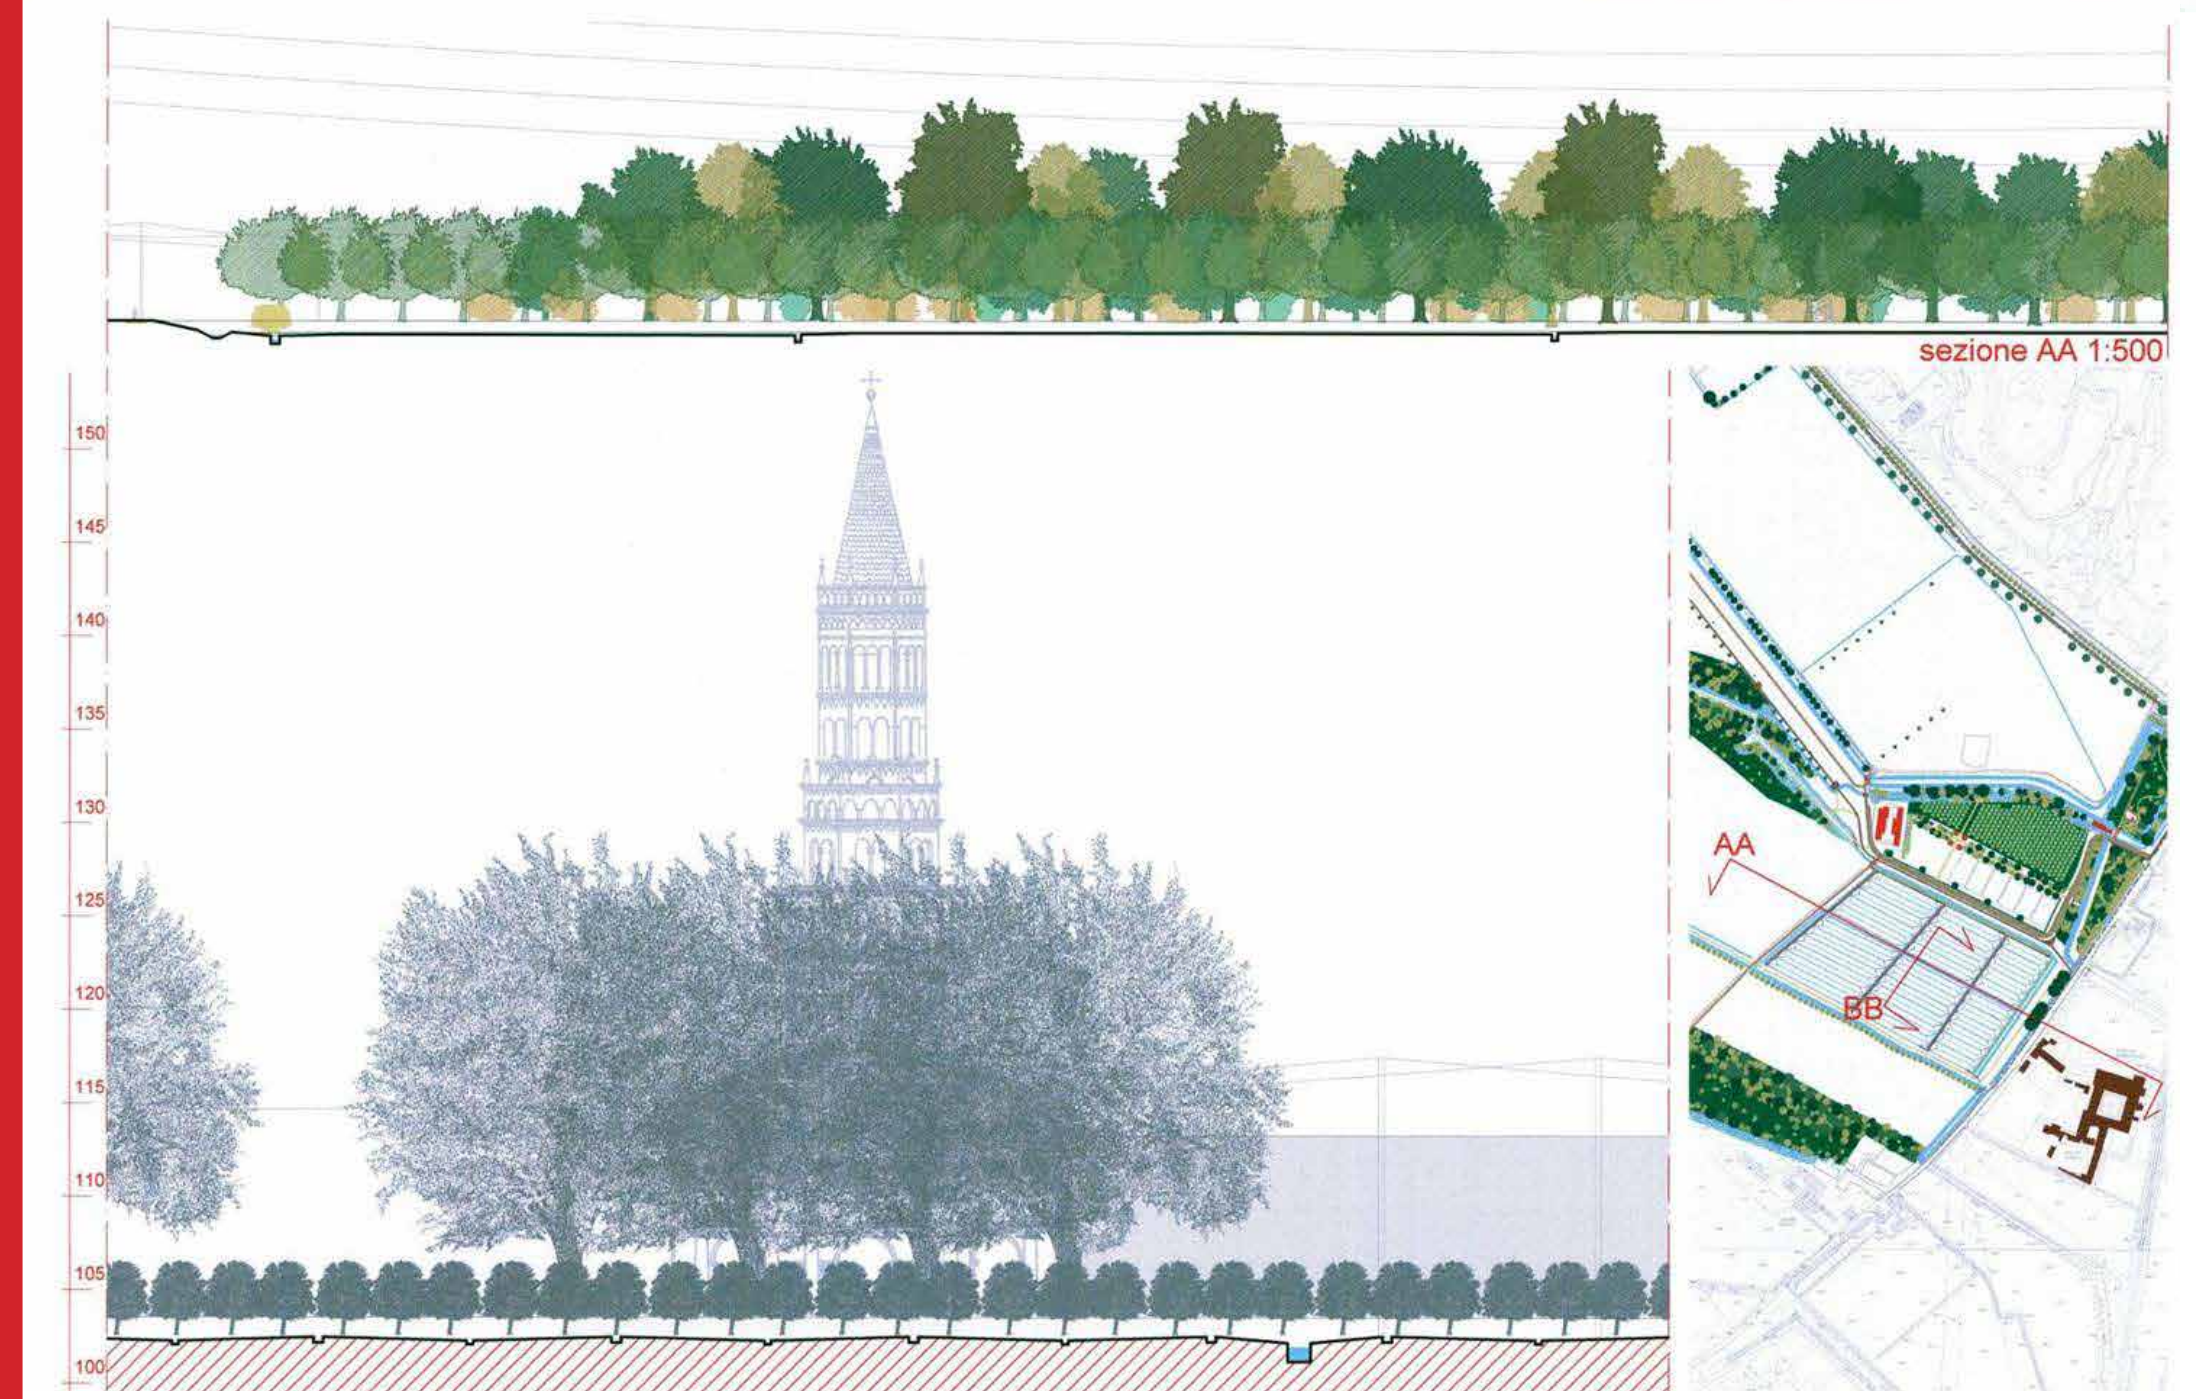

direttore dei lavori Franco Galli  
direttori operativi Osvaldo Cavignera,  
Alessandro Bianchi

PARCO AGRICOLO URBANO DELLA VALLE DELLA VETTABBIA

**IL BOSCO DELLA VETTABIA**

**IL NOCETO**

**LA ROGGIA DELL'ACCESSIO**

**IL BOSCO UMIDO ECOSISTEMA FILTRO**

PARCO AGRICOLA URBANO DELLA VALLE DELLA VETTABBIA

IL BOSCO DELLA GEROLA

LA MARCITA DI CHIARAVALLE

Rimboscimento a onda Tipo A

Scala 1:100

Sezto 3 X 2

Rimboscimento Tipo B

Scala 1:100

Sezto 3 X 2

PARCO AGRICOLO URBANO DELLA VALLE DELLA VETTABBIA

gruppo	superficie	varietà	numeri	totali			
MELO	4140	Cavilla bianca	12	138			
		Rambour Franc	12				
		Limoncello	12				
		Calvilla rossa estiva	12				
		Pom Giuan	12				
		Regina delle renette	12				
		Pomme Cloche	12				
		Wagner	12				
		Renetta ruggine	12				
		Florina	12				
PERO	1440	Passa Crassana	6	48			
		Bulirra pr. Morettini	6				
		Decana d'Inverno	6				
		Curato	6				
		Decana del comizio	6				
		Spadona estiva	6				
		Brutto e Buono	6				
		Bergamotta	6				
		CILEGGIO	2016		Durone di Cesena	5	30
					Mora di Vignola	5	
Durone dell'Anella	5						
Ferrovio	5						
Marasca Piemonte	5						
M1	1750	Visciola	5	70			
		Melograno	5				
M2	1632	Nocciolo	10	102			
		Sorbo	25				
		Azzenuolo (bianca/rossa)	32				
		Giuggiolo	35				
		Nespole	35				