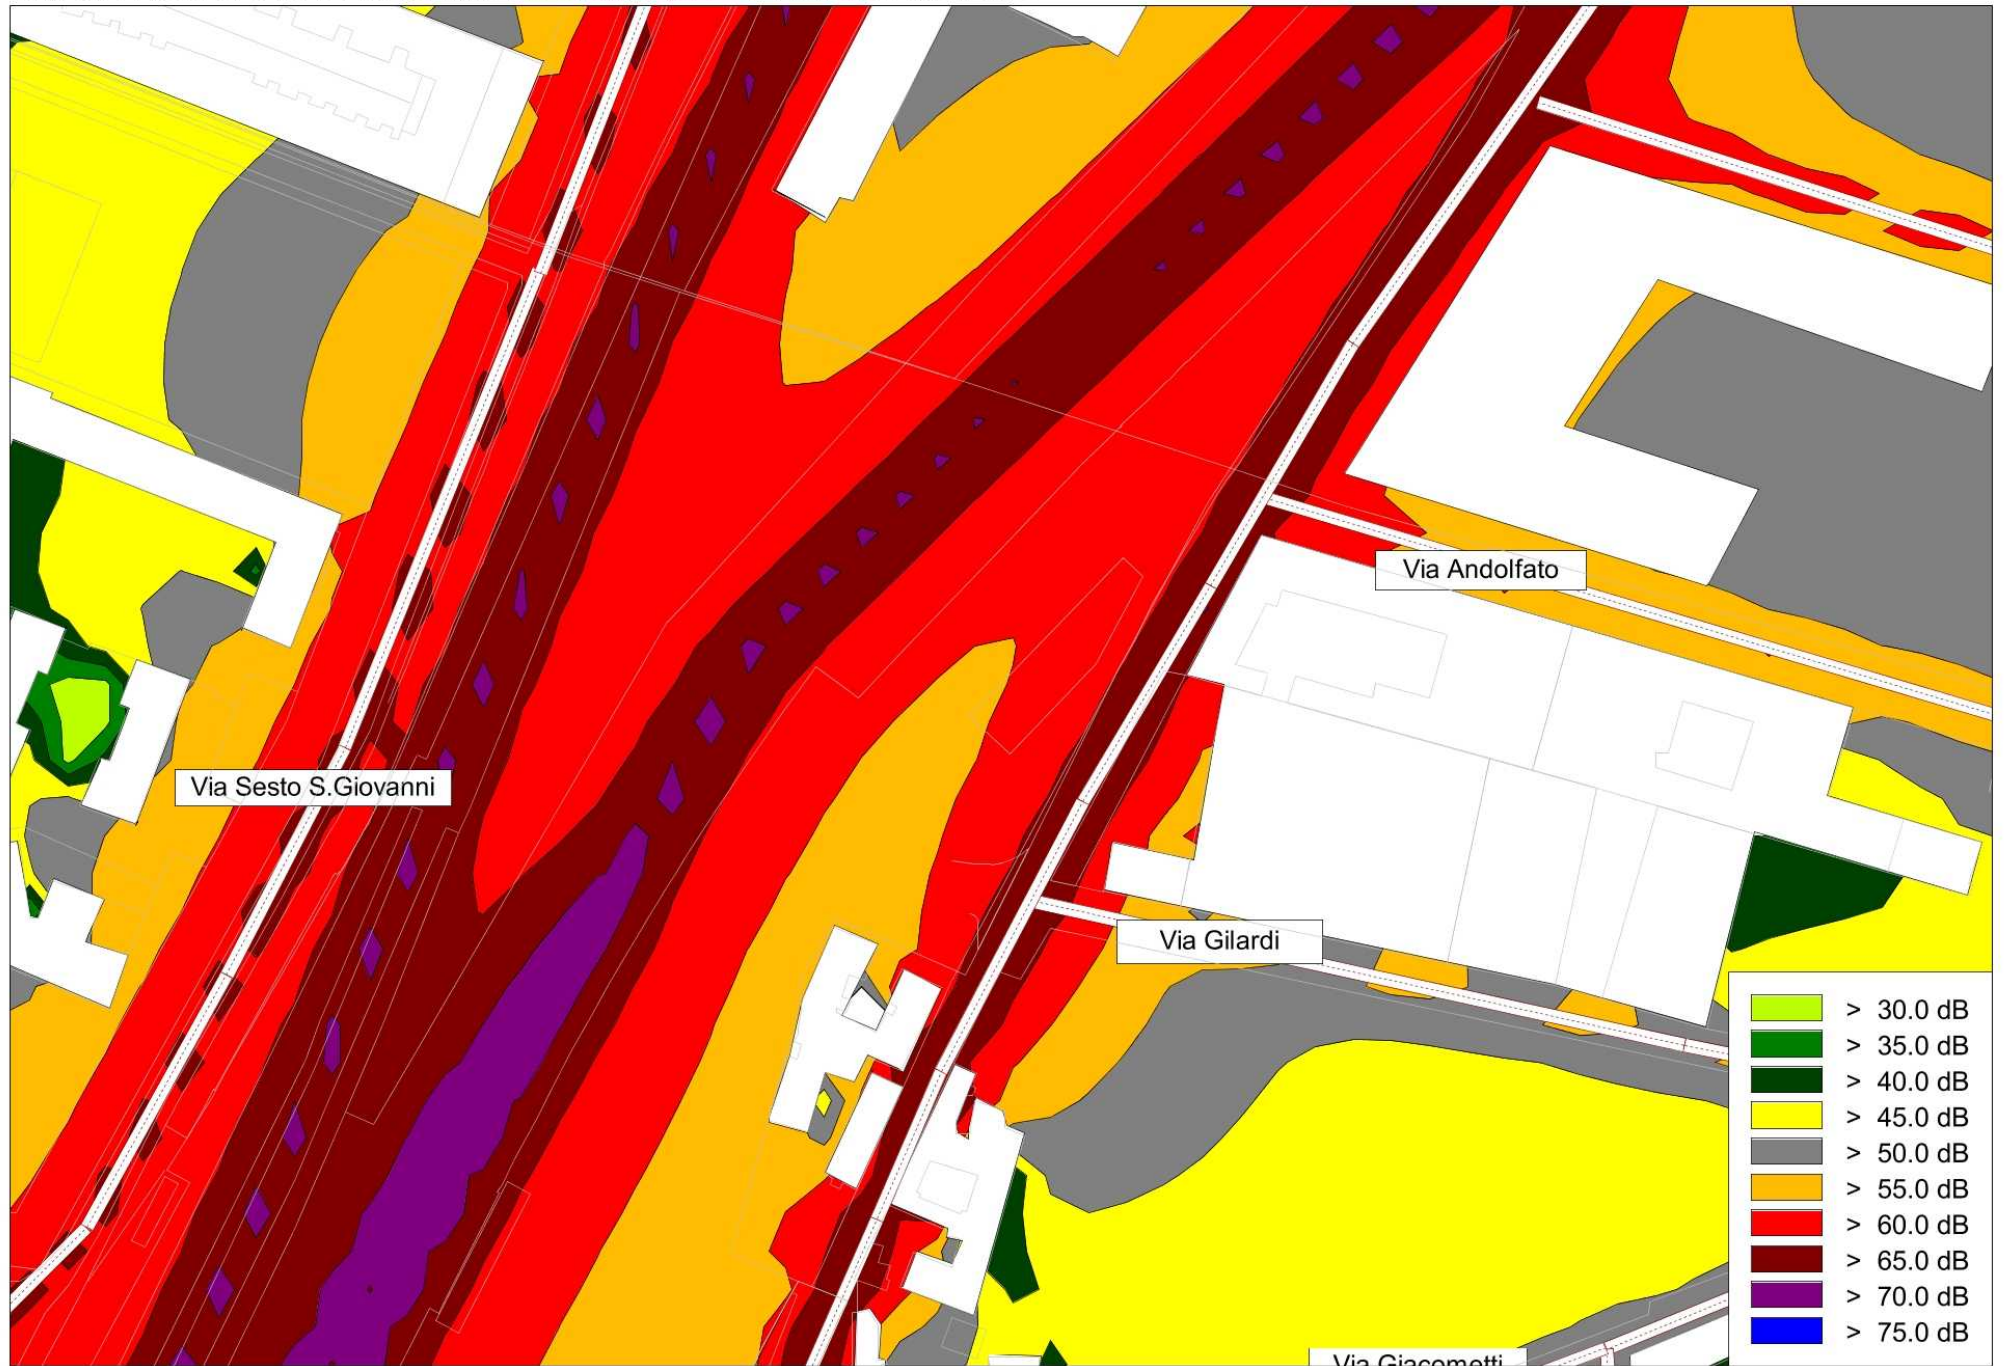

QUADRO DI RESTITUZIONE ANALISI

Scala 1: 2000

Rev. Giugno 2022

LIVELLI RUMORE STATO DI FATTO QUADRO 1 - PERIODO DIURNO

LIVELLI RUMORE STATO DI PROGETTO QUADRO 1 - PERIODO DIURNO

LIVELLI RUMORE STATO DI FATTO QUADRO 2 - PERIODO DIURNO

LIVELLI RUMORE STATO DI PROGETTO QUADRO 2 - PERIODO DIURNO

LIVELLI RUMORE STATO DI FATTO QUADRO 1 - PERIODO NOTTURNO

LIVELLI RUMORE STATO DI PROGETTO QUADRO 1 - PERIODO NOTTURNO

LIVELLI RUMORE STATO DI FATTO QUADRO 2 - PERIODO NOTTURNO