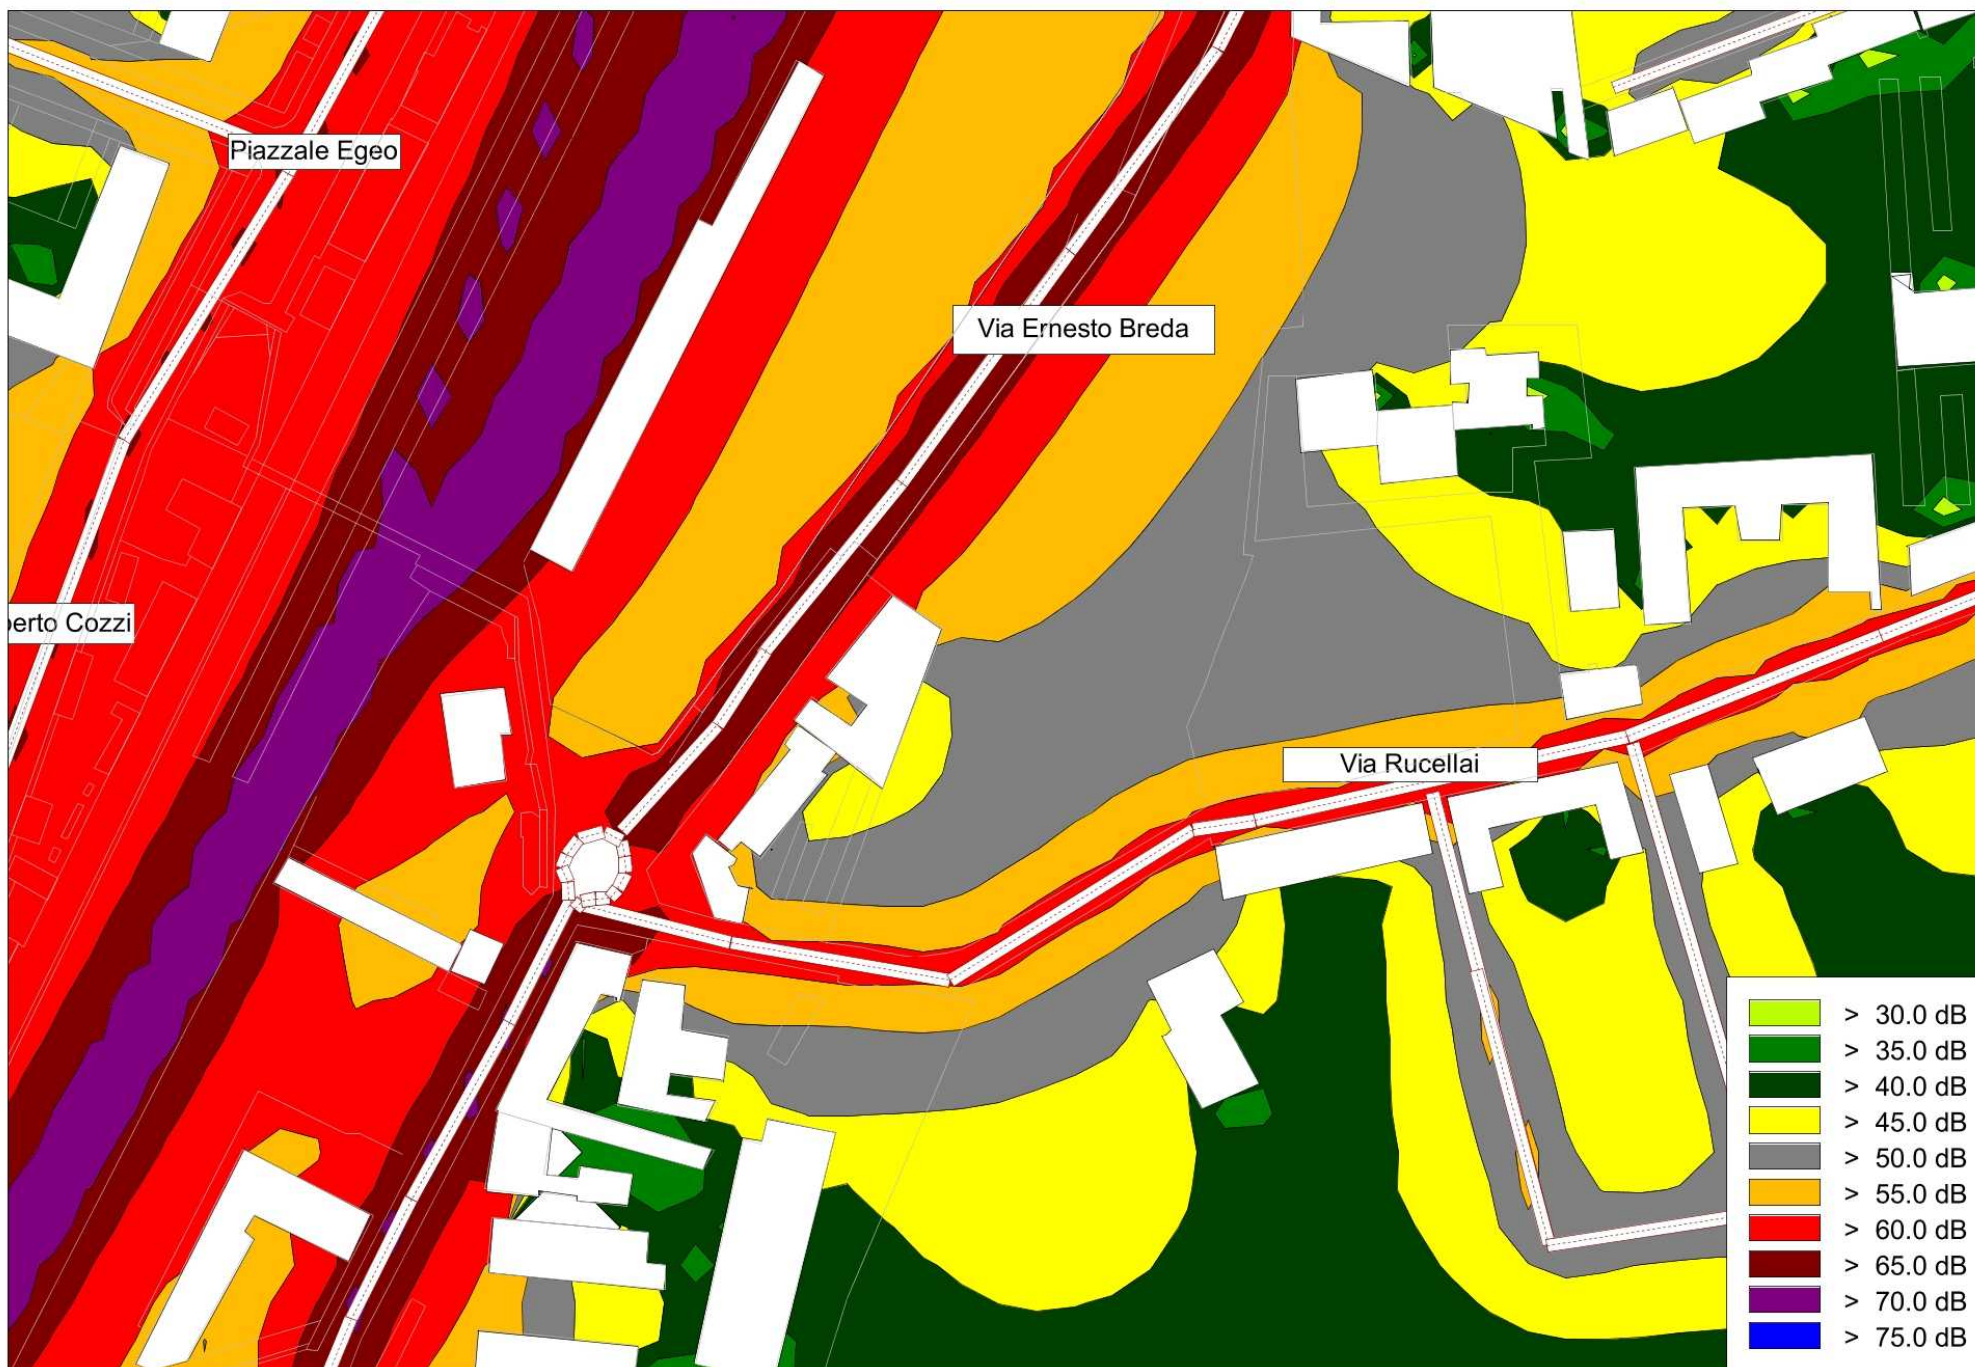

QUADRO DI RESTITUZIONE ANALISI

Scala 1: 2000

Rev. Giugno 2022

LIVELLI RUMORE STATO DI FATTO QUADRO 1 - PERIODO DIURNO

LIVELLI RUMORE STATO DI PROGETTO QUADRO 1 - PERIODO DIURNO

LIVELLI RUMORE STATO DI FATTO QUADRO 2 - PERIODO DIURNO

LIVELLI RUMORE STATO DI PROGETTO QUADRO 2 - PERIODO DIURNO

LIVELLI RUMORE STATO DI FATTO QUADRO 1 - PERIODO NOTTURNO

LIVELLI RUMORE STATO DI PROGETTO QUADRO 1 - PERIODO NOTTURNO

LIVELLI RUMORE STATO DI FATTO QUADRO 2 - PERIODO NOTTURNO

LIVELLI RUMORE STATO DI PROGETTO QUADRO 2 - PERIODO NOTTURNO