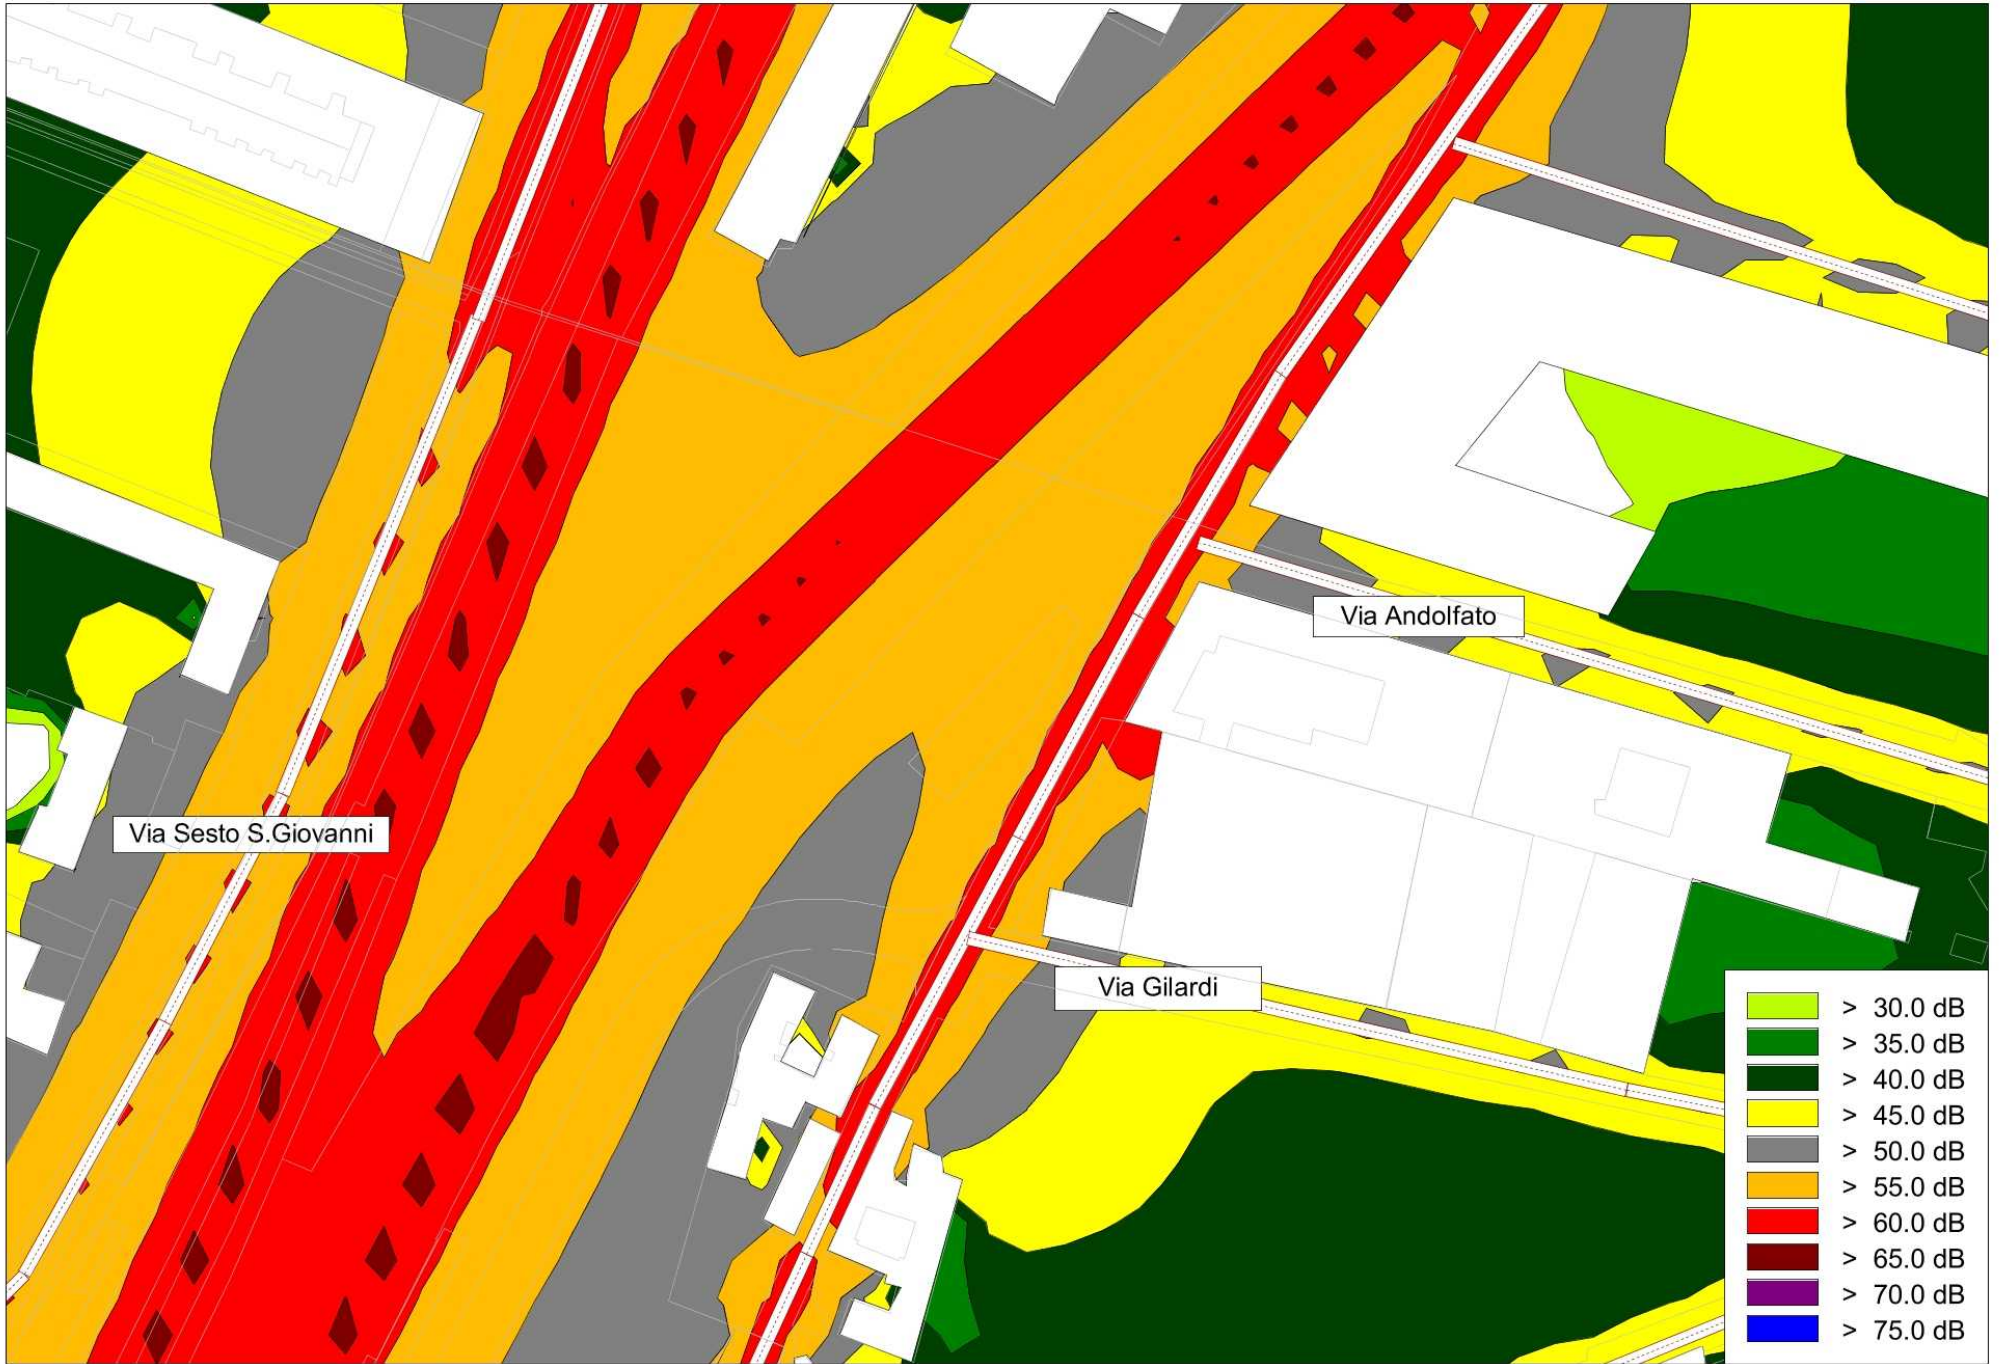

LIVELLI RUMORE STATO DI PROGETTO QUADRO 2 - PERIODO DIURNO

LIVELLI RUMORE STATO DI FATTO QUADRO 1 - PERIODO NOTTURNO

LIVELLI RUMORE STATO DI PROGETTO QUADRO 1 - PERIODO NOTTURNO

LIVELLI RUMORE STATO DI FATTO QUADRO 2 - PERIODO NOTTURNO