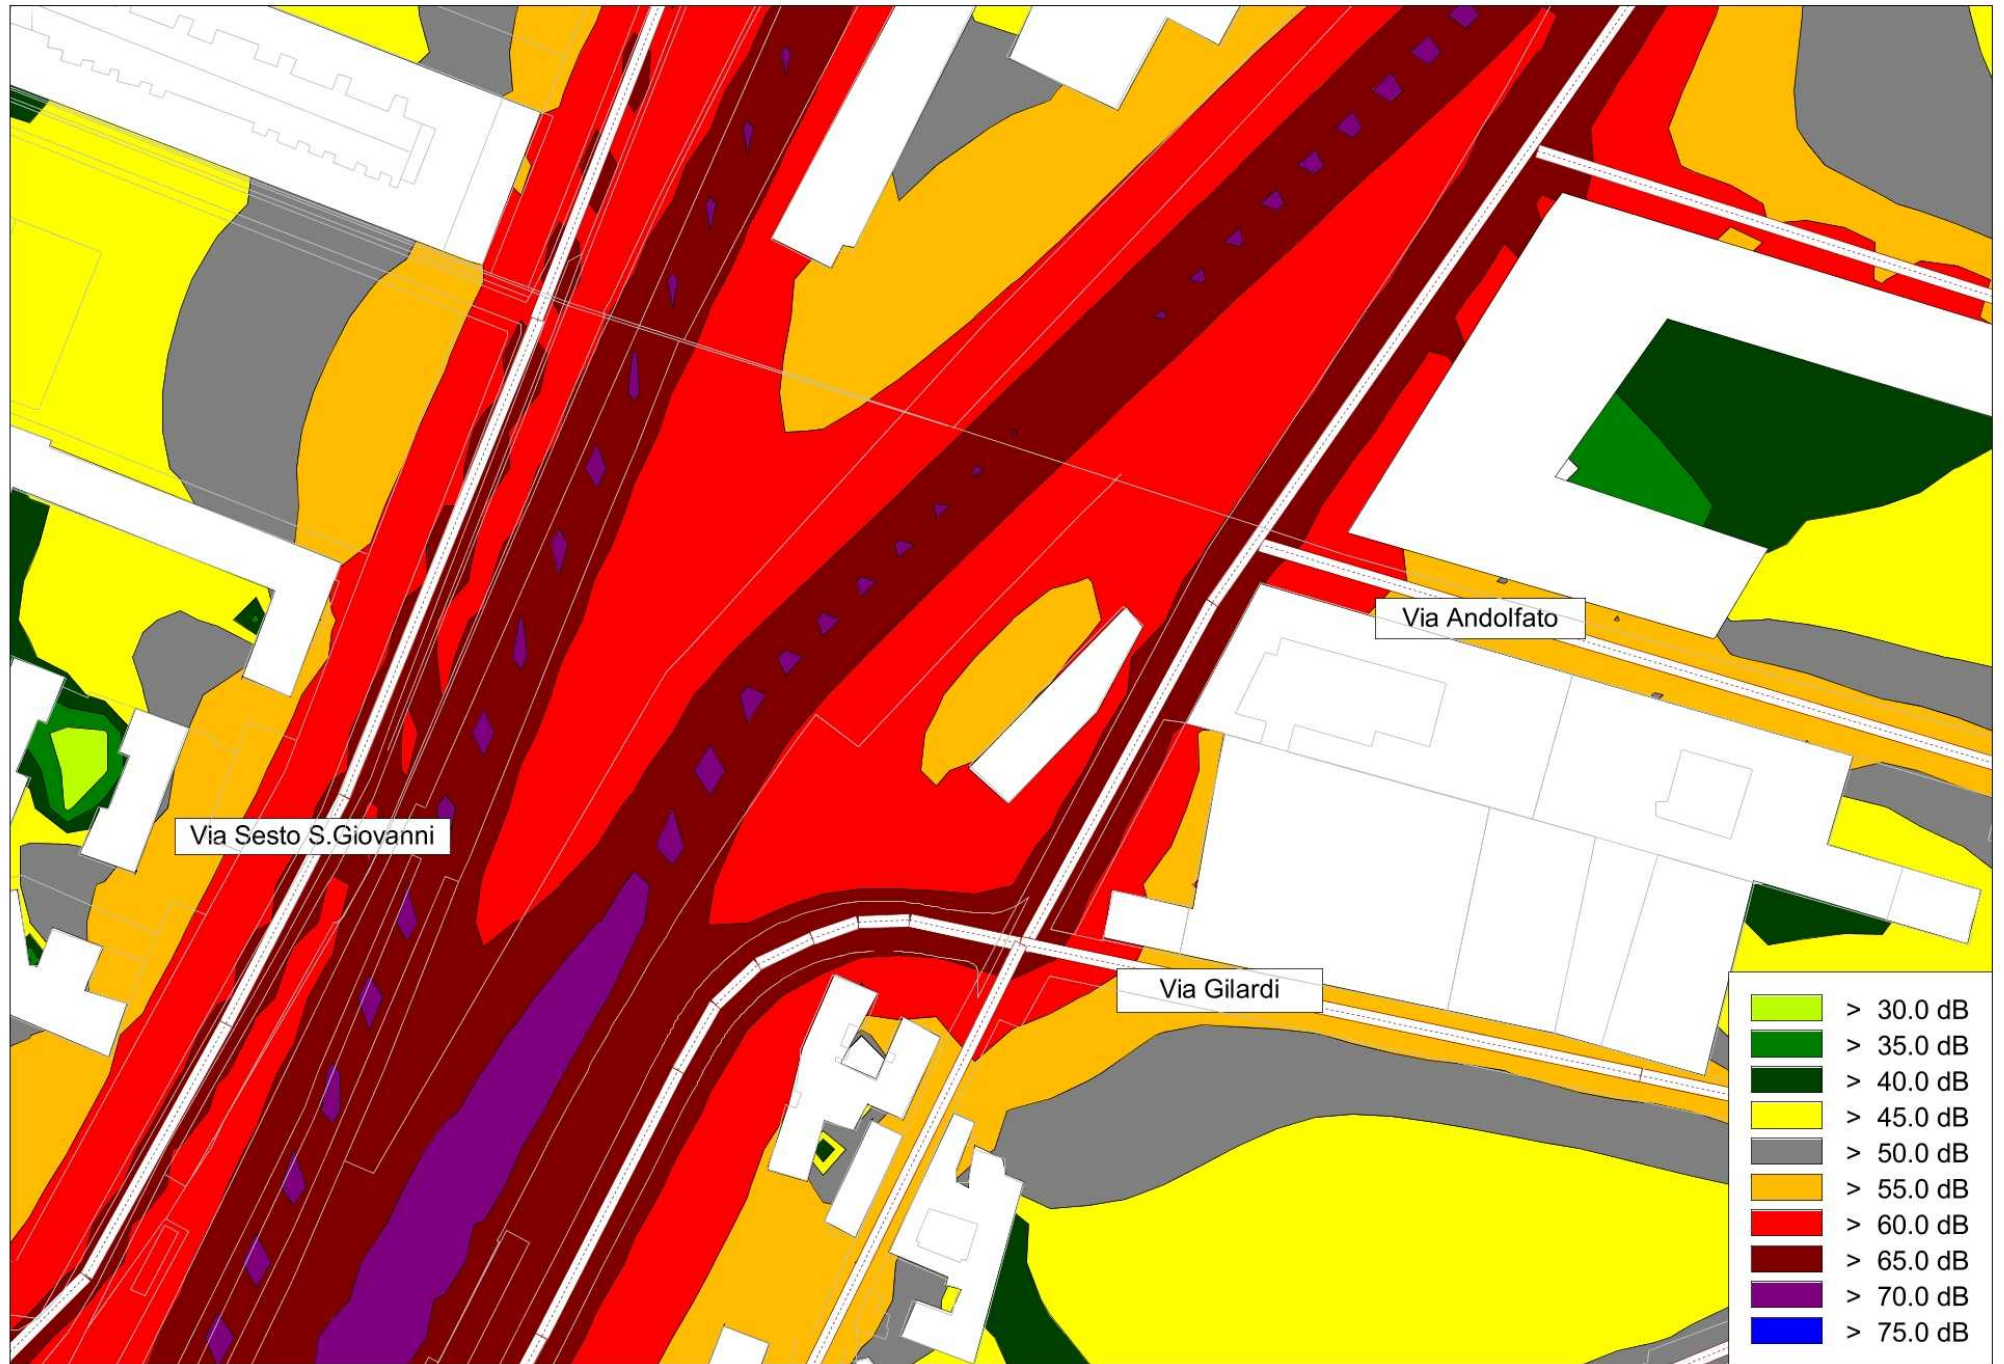

QUADRO DI RESTITUZIONE ANALISI

Scala 1: 2000

Rev. Giugno 2022

LIVELLI RUMORE STATO DI FATTO QUADRO 1 - PERIODO DIURNO

LIVELLI RUMORE STATO DI PROGETTO QUADRO 1 - PERIODO DIURNO

LIVELLI RUMORE STATO DI FATTO QUADRO 2 - PERIODO DIURNO

LIVELLI RUMORE STATO DI PROGETTO QUADRO 2 - PERIODO DIURNO

LIVELLI RUMORE STATO DI FATTO QUADRO 1 - PERIODO NOTTURNO

LIVELLI RUMORE STATO DI PROGETTO QUADRO 1 - PERIODO NOTTURNO

LIVELLI RUMORE STATO DI FATTO QUADRO 2 - PERIODO NOTTURNO